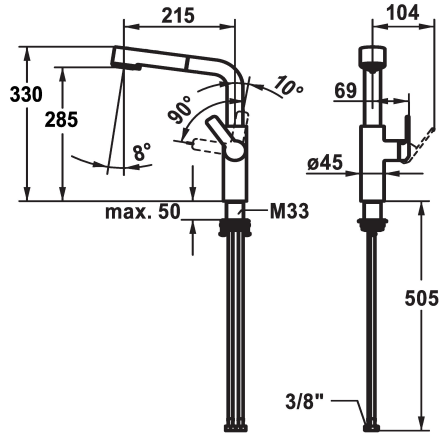

KWC DOMO E

Miscelatore a leva - Cucina

Modell-Linie: DOMO E | 10.701.003.700FL

Rubinetterie per bagni | Rubinetterie monocomando

KWC-No.

124937

acciaio inox, A 215, tubi flessibili di collegamento

* Miscelatore a leva

* Posizione della leva possibile solo a destra

- protezione per i bambini: posizione leva "acqua fredda" avanti

* distanza tra la parete e il centro del foro del lavabo min. 26 mm

* TouchProtect - protezione dalle scottature grazie al sistema a intercapedine

* QuickInstallation - Fissaggio tramite raccordo filettato con viti di arresto

* Foratura ø35 mm

Dati tecnici

Portata getto pioggia

8 l/min (3 bar)

Portata getto normale

8 l/min (3 bar)

Raccordo

acciaio inox

Tipo di installazione

montaggio fisso

Tipo di rubinetto

Hebelmischer

Dimensioni in altezza

330

Classe di rumorosità