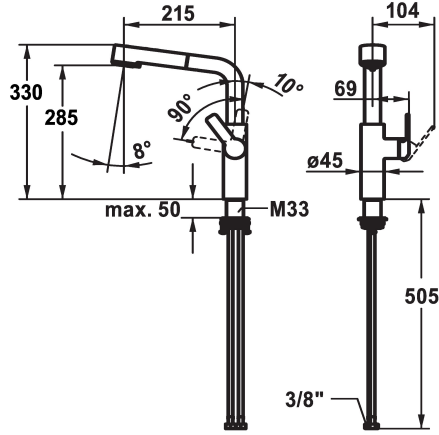

KWC DOMO E Mitigeur à levier - Cuisine

Modell-Linie: DOMO E | 10.701.003.700FL
Robinetteries | Robinets à monocommande