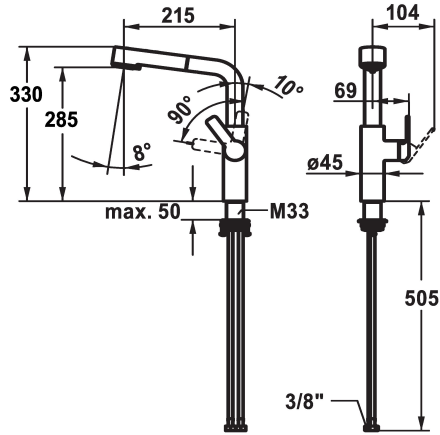

## KWC DOMO E Mitigeur à levier - Cuisine

Modell-Linie: DOMO E | 10.701.003.700FL  
Robinetteries | Robinets à monocommande

### KWC-No.

**124937**  
acier inoxydable, A 215, raccords flexibles

- \* Mitigeur à levier
- \* Position du levier possible à droite uniquement
- sécurité pour les enfants: eau froide en position avant
- \* Distance mur au centre du perçage dans table min. 26 mm
- \* TouchProtect - protection contre les brûlures grâce au principe de la double coque
- \* Anti-refoulement intégré
- \* Douchette extractible
- SprayClean - élimination active du calcaire et nettoyage rapide du filtre
- extensible jusqu'à 600 mm
- TripleClean - Réglable parmi les modes normal, doux et puissant
- surface du flexible assortie à la surface de la robinetterie

- QuickConnect - Système simple de raccord de flexible
- \* Guide flexible orientable 150°
- \* EasyLock - rétractation aisée de la douchette extractible
- \* OptimalSpace - un espace de lavage ou de travail généreux
- \* KWC cartouche M 35 S
- avec technique à disques céramique
- réglage de débit et de température continu
- limitation de température
- \* Raccords flexibles 3/8"
- \* QuickInstallation - Fixation à l'aide de raccords filetés avec vis de blocage
- Perçage utile ø35 mm

8 l/min (3 bar)
8 l/min (3 bar)
tuyaux de raccordement flexibles
orientable
commande latérale
Douchette extractible
acier inoxydable
montage vertical
Hebelmischer
330
I
A215
B
285
Acier inoxydable