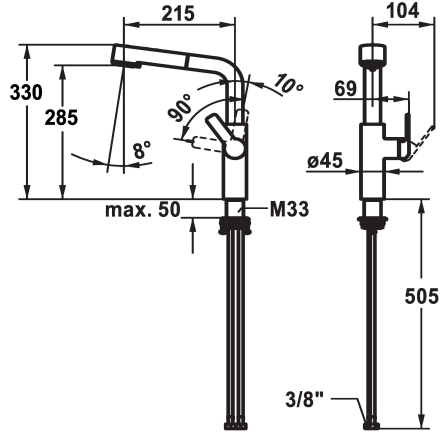

KWC DOMO E Lever mixer - Kitchen

Modell-Linie: DOMO E | 10.701.003.700FL
Griferías de lavabo | Grifo para lavabo

KWC-No.

124937

stainless steel, A 215, flexible connection hoses

* Monomando

* Posicionamiento de palanca sólo a la derecha

- seguridad para los niños: posición de agua fría hacia delante (mando a la derecha)

* Distancia mínima de la pared al centro del taladro min. 26 mm

* TouchProtect - el cuerpo del grifo no se calienta

* Seguro contra retorno

* KWC cartucho M 35 S

- con tecnología de discos cerámicos

- caudal y temperatura regulables

- limitador de temperatura

* Tubos conexión flexibles 3/8"

* QuickInstallation - Fijación mediante conexión roscada con tornillos de fijación

* Medida orificios ø35 mm

Datos técnicos

Caudal de salida chorro suave

8 l/min (3 bar)

Caudal de salida chorro normal

8 l/min (3 bar)

Racors

tubos de conexión flexibles