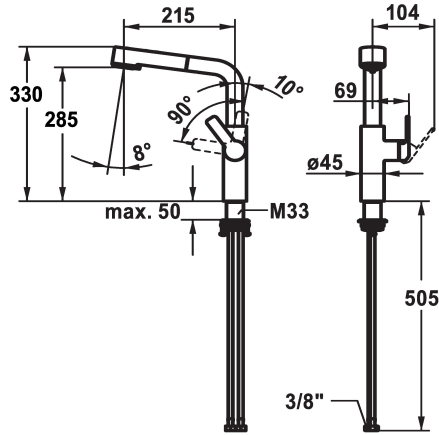

KWC DOMO E

Hebelmischer - Küche

Modell-Linie: DOMO E | 10.701.003.700FL

Armaturen | Manuelle Armaturen