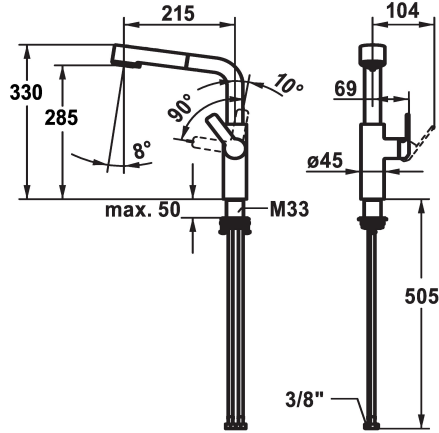

KWC DOMO E

Hebelmischer - Küche

Modell-Linie: DOMO E | 10.701.003.700FL

Armaturen | Manuelle Armaturen