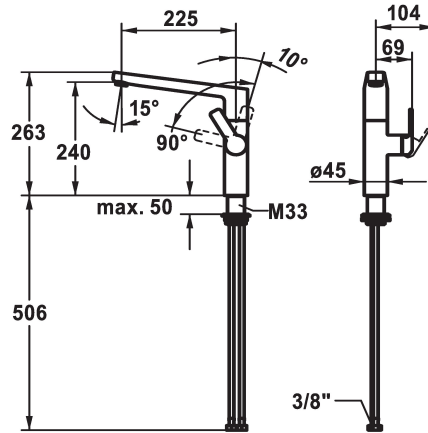

KWC DOMO E Eengreepsmengkraan - Keuken

Modell-Linie: DOMO E | 10.701.013.700FL
Kranen | Eengreepkranen

KWC-No.

124936
roestvrij staal, A 225

- * Eengreepsmengkraan
- * Positionering van de hendel alleen rechts mogelijk
- Veiligheid voor kinderen: koud water bij hendelpositie naar voren
- * afstand wand tot hart tafelboring min. 26 mm
- * SwivelStop - draaibare uitloop 360°, te begrenzen tot 150°
- Neoperl® Cascade® SLC
- * OptimalSpace - Royale was- en werkomgeving
- * KWC patroon M 35 S

- met keramische-schijventechniek
- debiet en temperatuur traploos instelbaar
- temperatuurbegrenzing
- * Flexibele aansluitlangen ¾"
- * QuickInstallation - Bevestiging met draadfitting met borgschroeven
- * Tafelboring ø35 mm

Technical Data

A_Spout_Spray
Connection
Uitloop
Handling
Kleurcode
Installation_type
Faucet_typ
Hoogteafmeting
G_Acoustic group
Projection_A
EnergyLabelCH
Afmetingen wateruitlaat
Materiaal

11 l/min (3 bar)
flexibele aansluitlangen
draaibaar
zijdelings bediend
RVS
staande montage
Hebelmischer
263
I
A225
B
240
Roestvrij staal