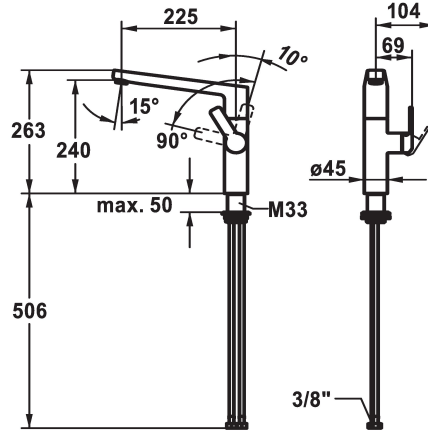

KWC DOMO E Eengreepsmengkraan - Keuken

Modell-Linie: DOMO E | 10.701.013.700FL
Kranen | Eengreepkranen

KWC-No.

124936
roestvrij staal, A 225

- * Eengreepsmengkraan
- * Positionering van de hendel alleen rechts mogelijk
- Veiligheid voor kinderen: koud water bij hendelpositie naar voren
- * afstand wand tot hart tafelboring min. 26 mm
- * SwivelStop - draaibare uitloop 360°, te begrenzen tot 150°
- Neoperl® Cascade® SLC
- * OptimalSpace - Royale was- en werkomgeving
- * KWC patroon M 35 S

- met keramische-schijventechniek
- debiet en temperatuur traploos instelbaar
- temperatuurbegrenzing
- * Flexibele aansluitlangen 3/8"
- * QuickInstallation - Bevestiging met draadfitting met borgschroeven
- * Tafelboring ø35 mm

Technical Data

Doorstroomhoeveelheid
schroefverbindingen
Uitloop
Bediening
Kleurcode
Type installatie
Kraan type
Hoogteafmeting
geluidsklasse
Projectie A
Energielabel
Afmetingen wateruitlaat
Materiaal

11 l/min (3 bar)
flexibele aansluitlangen
draaibaar
zijdelings bediend
RVS
staande montage
Hebelmischer
263
I
A225
B
240
Roestvrij staal

Reserve onderdelen

KWC DOMO E Eengreepsmengkraan - Keuken

Modell-Linie: **DOMO E** | 10.701.013.700FL
Kranen | Eengreepkranen

Cartouche M 35

538329
Z.537.584
