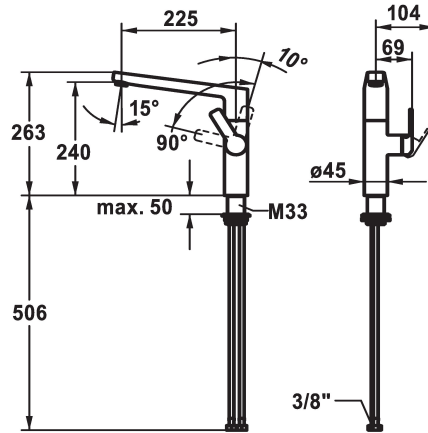

KWC DOMO E

Miscelatore a leva - Cucina

Modell-Linie: DOMO E | 10.701.013.700FL

Rubinetterie per bagni | Rubinetterie monocomando

KWC-No.

124936

acciaio inox, A 225, tubi flessibili di collegamento

* Miscelatore a leva

* Posizione della leva possibile solo a destra

- protezione per i bambini: posizione leva "acqua fredda" avanti

* distanza tra la parete e il centro del foro del lavabo min. 26 mm

* SwivelStop - bocca orientabile 360°, limitabile a 150°

- Neoperl® Cascade® SLC

* OptimalSpace - ampia zona di lavoro e di lavaggio

* KWC cartuccia M 35 S

- con tecnica a dischi in ceramica

- regolazione continua della portata e della temperatura

- limitazione della temperatura

* Tubi flessibili di collegamento da 3/8"

* QuickInstallation - Fissaggio tramite raccordo filettato con viti di arresto

* Foratura ø35 mm

Dati tecnici

Portata	11 l/min (3 bar)
Raccordo	tubi di collegamento flessibili
bocca	orientabile
Operazione	azionamento laterale
Codice colore	acciaio inox
Tipo di installazione	montaggio fisso
Tipo di rubinetto	Hebelmischer
Dimensioni in altezza	263
Classe di rumorosità	I
Proiezione A	A225
Etichetta energetica	B
Dimensioni uscita acqua	240
Materiale	Acciaio inox