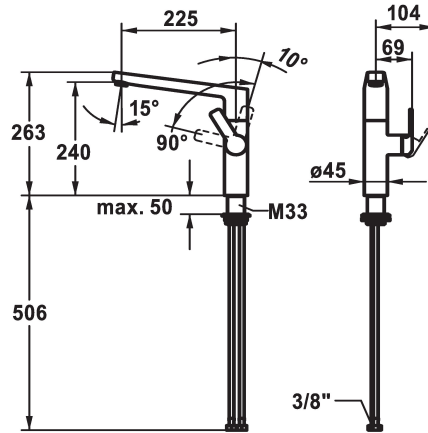

KWC DOMO E

Miscelatore a leva - Cucina

Modell-Linie: DOMO E | 10.701.013.700FL

Rubinetterie per bagni | Rubinetterie monocomando

KWC-No.

124936

acciaio inox, A 225, tubi flessibili di collegamento

* Miscelatore a leva

* Posizione della leva possibile solo a destra

- protezione per i bambini: posizione leva "acqua fredda" avanti

* distanza tra la parete e il centro del foro del lavabo min. 26 mm

* SwivelStop - bocca orientabile 360°, limitabile a 150°

- Neoperl® Cascade® SLC

* OptimalSpace - ampia zona di lavoro e di lavaggio

* KWC cartuccia M 35 S

- con tecnica a dischi in ceramica

- regolazione continua della portata e della temperatura

- limitazione della temperatura

* Tubi flessibili di collegamento da 3/8"

* QuickInstallation - Fissaggio tramite raccordo filettato con viti di arresto

* Foratura ø35 mm

Dati tecnici

Portata	11 l/min (3 bar)
Raccordo	tubi di collegamento flessibili
Bocca	orientabile
Operazione	azionamento laterale
Codice colore	acciaio inox
Tipo di installazione	montaggio fisso
Tipo di rubinetto	Hebelmischer
Dimensioni in altezza	263
Classe di rumorosità	I
Proiezione A	A225
Etichetta energetica	B
Dimensioni uscita acqua	240
Materiale	Acciaio inox
teamNumber	725627.52
sanitasTroeschNumber	6111 283.523