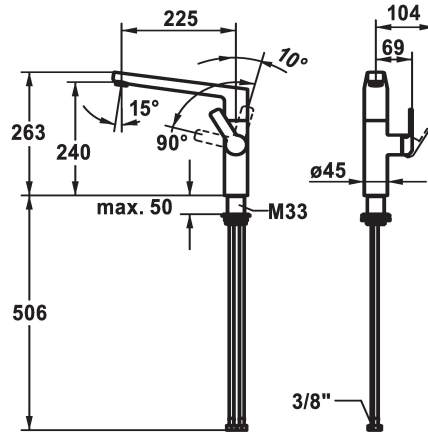

KWC DOMO E Mitigeur à levier - Cuisine

Modell-Linie: DOMO E | 10.701.013.700FL
Robinetteries | Robinets à monocommande

KWC-No.

124936
acier inoxydable, A 225, raccords flexibles

- * Mitigeur à levier
- * Position du levier possible à droite uniquement
- sécurité pour les enfants: eau froide en position avant
- * Distance mur au centre du perçage dans table min. 26 mm
- * SwivelStop - bec orientable 360°, limitable à 150°
- Neoperl® Cascade® SLC
- * OptimalSpace - un espace de lavage ou de travail généreux
- * KWC cartouche M 35 S

- avec technique à disques céramique
- réglage de débit et de température continu
- limitation de température
- * Raccords flexibles 3/8"
- * QuickInstallation - Fixation à l'aide de raccords filetés avec vis de blocage
- Perçage utile ø35 mm

Données techniques

Débit	11 l/min (3 bar)
Raccord	tuyaux de raccordement flexibles
goulot	orientable
Commande	commande latérale
Code couleur	acier inoxydable
Type d'installation	montage vertical
Type de robinet	Hebelmischer
Dimension de la hauteur	263
Groupe de bruit pour la robinetterie	I
Projection A	A225
Label énergétique	B
Dimension de la sortie d'eau	240
Matière	Acier inoxydable

Pièces de rechange

KWC DOMO E Mitigeur à levier - Cuisine

Modell-Linie: **DOMO E** | 10.701.013.700FL
Robinetteries | Robinets à monocommande

Cartouche M 35 S

538329
Z.537.584
