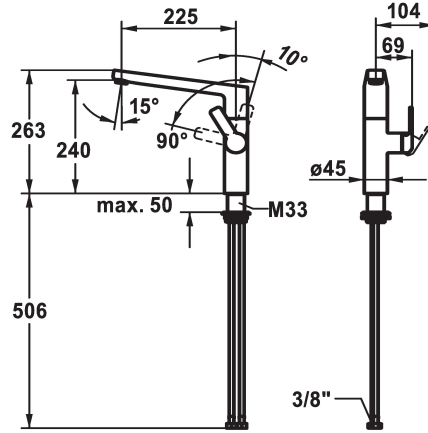

KWC DOMO E Mitigeur à levier - Cuisine

Modell-Linie: DOMO E | 10.701.013.700FL
Robinetteries | Robinets à monocommande

KWC-No.

124936
acier inoxydable, A 225, raccords flexibles

- * Mitigeur à levier
- * Position du levier possible à droite uniquement
- sécurité pour les enfants: eau froide en position avant
- * Distance mur au centre du perçage dans table min. 26 mm
- * SwivelStop - bec orientable 360°, limitable à 150°
- Neoperl® Cascade® SLC
- * OptimalSpace - un espace de lavage ou de travail généreux
- * KWC cartouche M 35 S

- avec technique à disques céramique
- réglage de débit et de température continu
- limitation de température
- * Raccords flexibles 3/8"
- * QuickInstallation - Fixation à l'aide de raccords filetés avec vis de blocage
- Perçage utile ø35 mm

Données techniques

Débit	11 l/min (3 bar)
Raccord	tuyaux de raccordement flexibles
goulot	orientable
Commande	commande latérale
Code couleur	acier inoxydable
Type d'installation	montage vertical
Type de robinet	Hebelmischer
Dimension de la hauteur	263
Groupe de bruit pour la robinetterie	I
Projection A	A225
Label énergétique	B
Dimension de la sortie d'eau	240
Matière	Acier inoxydable
teamNumber	725627.52
sanitasTroeschNumber	6111 283.523

Pièces de rechange

KWC DOMO E Mitigeur à levier - Cuisine

Modell-Linie: **DOMO E** | 10.701.013.700FL
Robinetteries | Robinets à monocommande

Cartouche M 35 S

538329
Z.537.584
