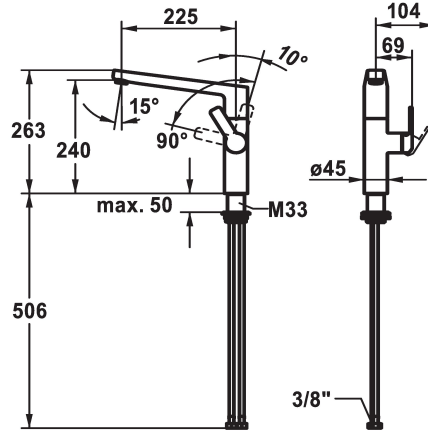

KWC DOMO E Lever mixer - Kitchen

Modell-Linie: DOMO E | 10.701.013.700FL
Griferías de lavabo | Grifo para lavabo

KWC-No.

124936

stainless steel, A 225, flexible connection hoses

* Monomando

* Posicionamiento de palanca sólo a la derecha
- seguridad para los niños: posición de agua fría hacia delante (mando a la derecha)

* Distancia mínima de la pared al centro del taladro min. 26 mm

* SwivelStop - caño orientable 360°, limitado a 150°

- Neoperl® Cascade® SLC

* OptimalSpace - áreas de lavabo y de trabajo con dimensiones generosas

* KWC cartucho M 35 S

- con tecnología de discos cerámicos

- caudal y temperatura regulables

- limitador de temperatura

* Tubos conexión flexibles 3/8"

* QuickInstallation - Fijación mediante conexión roscada con tornillos de fijación

* Medida orificios ø35 mm

Datos técnicos

Caudal de salida

11 l/min (3 bar)

Racors

tubos de conexión flexibles

caño

freno rodillo

Operación

accionamiento lateral

Código de color

acero

Tipo de instalación

Standmontage

Tipo de grifo

Hebelmischer

Dimensión de la altura

263

Grupo de ruido

I

Proyección A

A225

Etiqueta energética

B

Dimensión de la altura

240

Material

Acero inoxidable