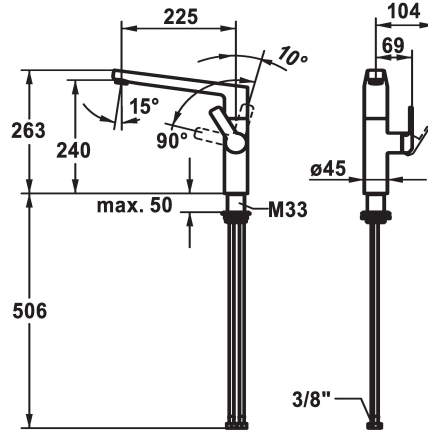

KWC DOMO E

Hebelmischer - Küche

Modell-Linie: DOMO E | 10.701.013.700FL

Armaturen | Manuelle Armaturen

KWC-Nr.

124936

edelstahl, A 225, flexible Anschlusschläuche

* Hebelmischer

* Positionierung des Hebels nur rechts möglich

- Sicherheit für Kinder: Kaltwasser bei Hebelposition vorne

* Abstand Wand zu Mitte Tischbohrung min. 26 mm

* SwivelStop - Schwenkauslauf 360°, begrenzt auf 150°

- Neoperl® Cascade® SLC

* OptimalSpace - grosszügiger Wasch- / Arbeitsbereich

* KWC Steuerpatrone M 35 S

- mit Keramikscheibentechnik

- Auslaufmenge und Temperatur stufenlos einstellbar

- Temperaturbegrenzung

* Flexible Anschlusschläuche 3/8"

* QuickInstallation - Befestigung mit Gewindestutzen M33 x 1.5 mit

Feststellschrauben

Tischbohrung ø35 mm

Technische Daten

Auslaufmenge	11 l/min (3 bar)
Anschluss	Flexible Anschlusschläuche
Auslauf	schwenkbar
Bedienung	seitenbedient
Farbcode	Edelstahl
Installationsart	Standmontage
Armaturtyp	Hebelmischer
Mass Höhe	263
Armaturengeräuschgruppe	I
Ausladung A	A 225
Energie Etikette	B
Mass-Wasseraustritt	240
Material	rostfreier Stahl