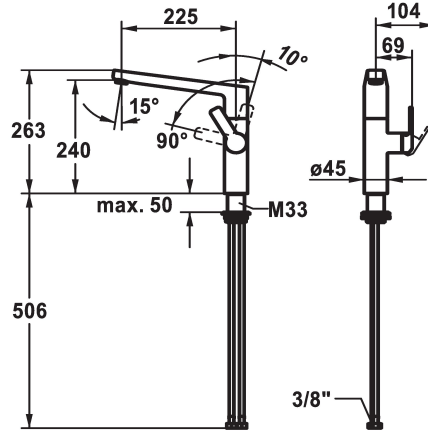

### KWC-Nr.

**124936**  
edelstahl, A 225, flexible Anschlusschläuche

- \* Hebelmischer
- \* Positionierung des Hebels nur rechts möglich
- Sicherheit für Kinder: Kaltwasser bei Hebelposition vorne
- \* Abstand Wand zu Mitte Tischbohrung min. 26 mm
- \* SwivelStop - Schwenkauslauf 360°, begrenzt auf 150°
- Neoperl® Cascade® SLC
- \* OptimalSpace - grosszügiger Wasch- / Arbeitsbereich
- \* KWC Steuerpatrone M 35 S

- mit Keramikscheibentechnik
- Auslaufmenge und Temperatur stufenlos einstellbar
- Temperaturbegrenzung
- \* Flexible Anschlusschläuche 3/8"
- \* QuickInstallation - Befestigung mit Gewindestutzen M33 x 1.5 mit Feststellschrauben
- Tischbohrung ø35 mm

### Technische Daten

Auslaufmenge	11 l/min (3 bar)
Anschluss	Flexible Anschlusschläuche
Auslauf	schwenkbar
Bedienung	seitenbedient
Farbcode	Edelstahl
Installationsart	Standmontage
Armaturtyp	Hebelmischer
Mass Höhe	263
Armaturengeräuschgruppe	I
Ausladung A	A 225
Energie Etikette	B
Mass-Wasseraustritt	240
Material	rostfreier Stahl

Auslaufmenge	11 l/min (3 bar)
Anschluss	Flexible Anschlusschläuche
Auslauf	schwenkbar
Bedienung	seitenbedient
Farbcode	Edelstahl
Installationsart	Standmontage
Armaturtyp	Hebelmischer
Mass Höhe	263
Armaturengeräuschgruppe	I
Ausladung A	A 225
Energie Etikette	B
Mass-Wasseraustritt	240
Material	rostfreier Stahl