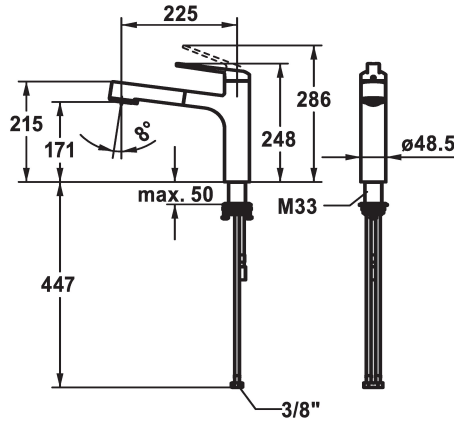

KWC DOMO E Eengreepsmengkraan - Keuken

Modell-Linie: DOMO E | 10.701.033.700FL
Kranen | Eengreepkranen

KWC-No.

124934
roestvrij staal, A 225

- * Eengreepsmengkraan
- * TouchProtect - mengkraanromp wordt niet heet
- * Beveiligd tegen terugstroming
- * Uittrekbare vaardouche
 - SprayClean - actieve kalkverwijdering en snelle reiniging van de zeef
 - tot 600 mm uittrekbaar
 - TripleClean - Keuze uit een normale, een zachte en een powerstraal
 - slangoppervlak passend bij oppervlak van mengkraan
 - QuickConnect - Eenvoudig slangkoppelingsysteem
- * Slangdoorvoer, draaibaar 120°

- * EasyLock - Eenvoudig intrekken van de uittrekbare vaardouche
- * OptimalSpace - Royale was- en werkomgeving
- * KWC patroon M 35 S
 - met keramische-schijventechniek
 - debiet en temperatuur traploos instelbaar
 - temperatuurbegrenzing
- * Flexibele aansluitslangen 3/8"
- * QuickInstallation - Bevestiging met draadfitting met borgschroeven
- * Tafelboring ø35 mm

Technical Data

Doorstroomhoeveelheid zeefstraal	9 l/min (3 bar)
Doorstroomhoeveelheid normale straal	8 l/min (3 bar)
Connection	flexibele aansluitslangen
Uitloop	draaibaar
Handling	bovenbediening
Kitchen_spray	Uittrekbare vaardouche
Kleurcode	RVS
Installation_type	staande montage
Faucet_typ	Hebelmischer
Hoogteafmeting	248
G_Acoustic group	I
Projection_A	A225
EnergyLabelCH	B
Afmetingen wateruitlaat	171
Materiaal	Roestvrij staal

9 l/min (3 bar)
8 l/min (3 bar)
flexibele aansluitslangen
draaibaar
bovenbediening
Uittrekbare vaardouche
RVS
staande montage
Hebelmischer
248
I
A225
B
171
Roestvrij staal