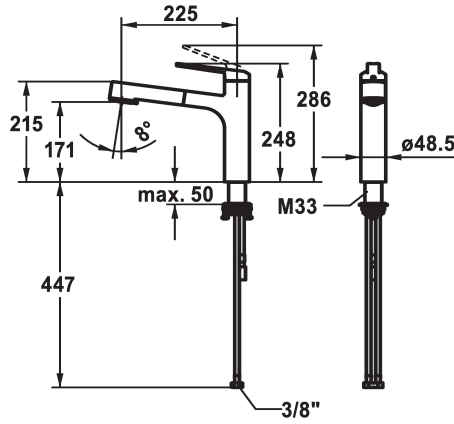

KWC DOMO E Eengreepsmengkraan - Keuken

Modell-Linie: DOMO E | 10.701.033.700FL
Kranen | Eengreepkranen

KWC-No.

124934
roestvrij staal, A 225

- * Eengreepsmengkraan
- * TouchProtect - mengkraanromp wordt niet heet
- * Beveiligd tegen terugstroming
- * Uittrekbare vaardouche
 - SprayClean - actieve kalkverwijdering en snelle reiniging van de zeef
 - tot 600 mm uittrekbaar
 - TripleClean - Keuze uit een normale, een zachte en een powerstraal
 - slangoppervlak passend bij oppervlak van mengkraan
 - QuickConnect - Eenvoudig slangkoppelingssysteem
- * Slangdoorvoer, draaibaar 120°

- * EasyLock - Eenvoudig intrekken van de uittrekbare vaardouche
- * OptimalSpace - Royale was- en werkomgeving
- * KWC patroon M 35 S
 - met keramische-schijventechniek
 - debiet en temperatuur traploos instelbaar
 - temperatuurbegrenzing
- * Flexibele aansluitslangen 3/8"
- * QuickInstallation - Bevestiging met draadfitting met borgschroeven
- * Tafelboring ø35 mm

Technical Data

Doorstroomhoeveelheid zeefstraal
Doorstroomhoeveelheid normale straal
schroefverbindingen
Uitloop
Bediening
Keukendouche
Kleurcode
Type installatie
Kraan type
Hoogteafmeting
geluidsklasse
Projectie A
Energielabel
Afmetingen wateruitlaat
Materiaal

9 l/min (3 bar)
8 l/min (3 bar)
flexibele aansluitslangen
draaibaar
bovenbediening
Uittrekbare vaardouche
RVS
staande montage
Hebelmischer
248
l
A225
B
171
Roestvrij staal

Reserve onderdelen

KWC DOMO E Eengreepsmengkraan - Keuken