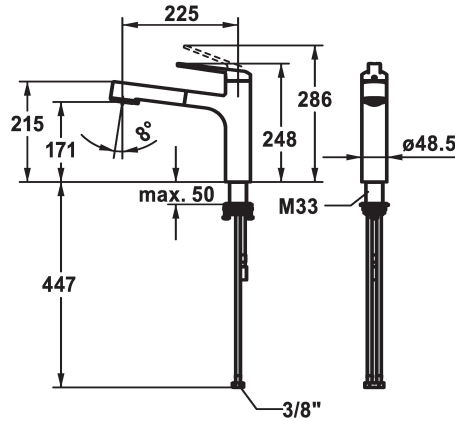

KWC DOMO E

Miscelatore a leva - Cucina

Modell-Linie: DOMO E | 10.701.033.700FL

Rubinetterie per bagni | Rubinetterie monocomando

KWC-No.

124934

acciaio inox, A 225, tubi flessibili di collegamento

- * Miscelatore a leva
- * TouchProtect - protezione dalle scottature grazie al sistema a intercapedine
- * Con sicurezza antiriflusso
- * Doccia estraibile
 - SprayClean - eliminazione attiva del calcare e pulizia rapida
 - estraibile fino a 600 mm
 - TripleClean - Getto regolabile a piacere tra normale, soft o power
 - superficie del tubo flessibile abbinata alla superficie della rubinetteria
 - QuickConnect - Semplice sistema di inserimento a tubo

- * Passaggio tubo flessibile, orientabile 120°
- * EasyLock - ritorno automatico nella posizione iniziale
- * OptimalSpace - ampia zona di lavoro e di lavaggio
- * KWC cartuccia M 35 S
 - con tecnica a dischi in ceramica
 - regolazione continua della portata e della temperatura
 - limitazione della temperatura
- * Tubi flessibili di collegamento da 3/8"
- * QuickInstallation - Fissaggio tramite raccordo filettato con viti di arresto
- * Foratura ø35 mm

Dati tecnici

Portata getto pioggia
Portata getto normale
Raccordo
bocca
Operazione
Doccia in cucina
Codice colore
Tipo di installazione
Tipo di rubinetto
Dimensioni in altezza
Classe di rumorosità
Proiezione A
Etichetta energetica
Dimensioni uscita acqua
Materiale

9 l/min (3 bar)
8 l/min (3 bar)
tubi di collegamento flessibili
orientabile
azionamento superiore
Doccia estraibile
acciaio inox
montaggio fisso
Hebelmischer
248
l
A225
B
171
Acciaio inox

Pezzi di ricambio