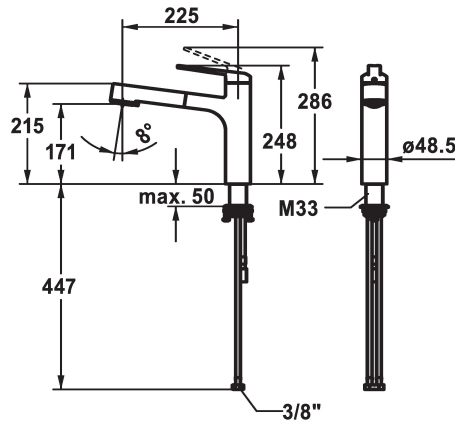

KWC DOMO E

Miscelatore a leva - Cucina

Modell-Linie: DOMO E | 10.701.033.700FL

Rubinetterie per bagni | Rubinetterie monocomando

KWC-No.

124934

acciaio inox, A 225, tubi flessibili di collegamento

- * Miscelatore a leva
- * TouchProtect - protezione dalle scottature grazie al sistema a intercapedine
- * Con sicurezza antiriflusso
- * Doccia estraibile
 - SprayClean - eliminazione attiva del calcare e pulizia rapida
 - estraibile fino a 600 mm
 - TripleClean - Getto regolabile a piacere tra normale, soft o power
 - superficie del tubo flessibile abbinata alla superficie della rubinetteria
 - QuickConnect - Semplice sistema di inserimento a tubo

- * Passaggio tubo flessibile, orientabile 120°
- * EasyLock - ritorno automatico nella posizione iniziale
- * OptimalSpace - ampia zona di lavoro e di lavaggio
- * KWC cartuccia M 35 S
 - con tecnica a dischi in ceramica
 - regolazione continua della portata e della temperatura
 - limitazione della temperatura
- * Tubi flessibili di collegamento da 3/8"
- * QuickInstallation - Fissaggio tramite raccordo filettato con viti di arresto
- * Foratura ø35 mm

Dati tecnici

Portata getto pioggia	9 l/min (3 bar)
Portata getto normale	8 l/min (3 bar)
Raccordo	tubi di collegamento flessibili
Bocca	orientabile
Operazione	azionamento superiore
Doccia in cucina	Doccia estraibile
Codice colore	acciaio inox
Tipo di installazione	montaggio fisso
Tipo di rubinetto	Hebelmischer
Dimensioni in altezza	248
Classe di rumorosità	I
Proiezione A	A225
Etichetta energetica	B
Dimensioni uscita acqua	171
Materiale	Acciaio inox
teamNumber	725626.52
sanitasTroeschNumber	6111 282.523

Pezzi di ricambio

KWC DOMO E Miscelatore a leva - Cucina

Modell-Linie: **DOMO E | 10.701.033.700FL**
Rubinetterie per bagni | Rubinetterie monocomando

Cartuccia M 35 S

538329
Z.537.584
