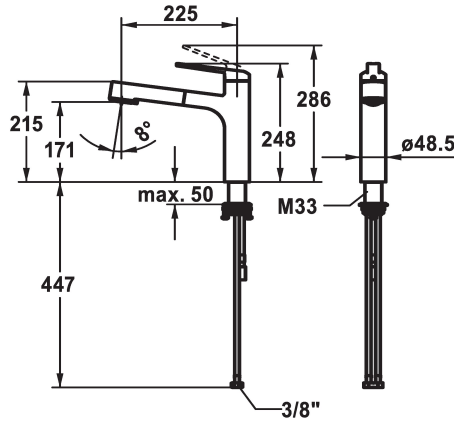

KWC DOMO E Mitigeur à levier - Cuisine

Modell-Linie: DOMO E | 10.701.033.700FL
Robinetteries | Robinets à monocommande

KWC-No.

124934
acier inoxydable, A 225, raccords flexibles

- * Mitigeur à levier
- * TouchProtect - protection contre les brûlures grâce au principe de la double coque
- * Anti-refoulement intégré
- * Douchette extractible
- SprayClean - élimination active du calcaire et nettoyage rapide du filtre
- extensible jusqu'à 600 mm
- TripleClean - Réglable parmi les modes normal, doux et puissant
- surface du flexible assortie à la surface de la robinetterie
- QuickConnect - Système simple de raccord de flexible

- * Guide flexible orientable 120°
- * EasyLock - rétractation aisée de la douchette extractible
- * OptimalSpace - un espace de lavage ou de travail généreux
- * KWC cartouche M 35 S
- avec technique à disques céramique
- réglage de débit et de température continu
- limitation de température
- * Raccords flexibles 3/8"
- * QuickInstallation - Fixation à l'aide de raccords filetés avec vis de blocage
- Perçage utile ø35 mm

Données techniques

Débit jet pluie
Débit jet normal
Raccord
goulot
Commande
Douchette de cuisine
Code couleur
Type d'installation
Type de robinet
Dimension de la hauteur
Groupe de bruit pour la robinetterie
Projection A
Label énergétique
Dimension de la sortie d'eau
Matière

9 l/min (3 bar)
8 l/min (3 bar)
tuyaux de raccordement flexibles
orientable
commande par le haut
Douchette extractible
acier inoxydable
montage vertical
Hebelmischer
248
l
A225
B
171
Acier inoxydable

Pièces de rechange