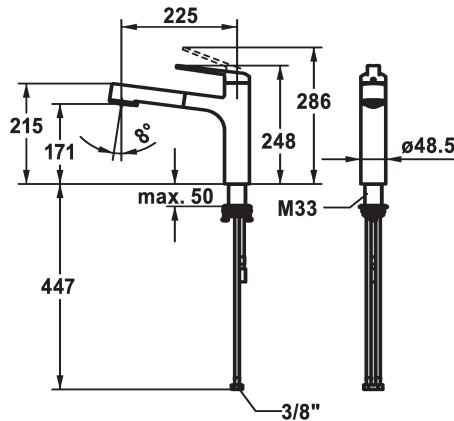

## KWC DOMO E Mitigeur à levier - Cuisine

Modell-Linie: DOMO E | 10.701.033.700FL  
Robinettes | Robinets à monocommande

### KWC-No.

**124934**  
acier inoxydable, A 225, raccords flexibles

- \* Mitigeur à levier
- \* TouchProtect - protection contre les brûlures grâce au principe de la double coque
- \* Anti-refoulement intégré
- \* Douchette extractible
- SprayClean - élimination active du calcaire et nettoyage rapide du filtre
- extensible jusqu'à 600 mm
- TripleClean - Réglable parmi les modes normal, doux et puissant
- surface du flexible assortie à la surface de la robinetterie
- QuickConnect - Système simple de raccord de flexible

- \* Guide flexible orientable 120°
- \* EasyLock - rétractation aisée de la douchette extractible
- \* OptimalSpace - un espace de lavage ou de travail généreux
- \* KWC cartouche M 35 S
- avec technique à disques céramique
- réglage de débit et de température continu
- limitation de température
- \* Raccords flexibles 3/8"
- \* QuickInstallation - Fixation à l'aide de raccords filetés avec vis de blocage
- Perçage utile ø35 mm

### Données techniques

Débit jet pluie	9 l/min (3 bar)
Débit jet normal	8 l/min (3 bar)
Raccord	tuyaux de raccordement flexibles
goulot	orientable
Commande	commande par le haut
Douchette de cuisine	Douchette extractible
Code couleur	acier inoxydable
Type d'installation	montage vertical
Type de robinet	Hebelmischer
Dimension de la hauteur	248
Groupe de bruit pour la robinetterie	l
Projection A	A225
Label énergétique	B
Dimension de la sortie d'eau	171
Matière	Acier inoxydable
teamNumber	725626.52
sanitasTroeschNumber	6111 282.523