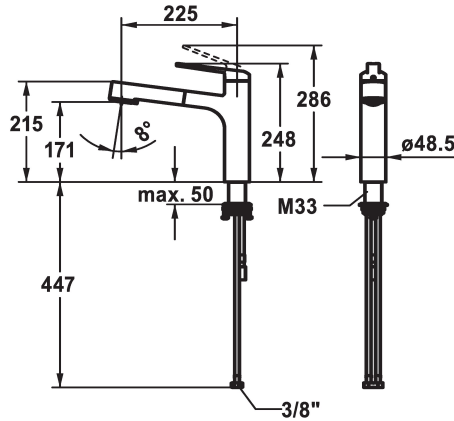

## KWC DOMO E Mitigeur à levier - Cuisine

Modell-Linie: DOMO E | 10.701.033.700FL  
Robinetteries | Robinets à monocommande

### KWC-No.

**124934**  
acier inoxydable, A 225, raccords flexibles

- \* Mitigeur à levier
- \* TouchProtect - protection contre les brûlures grâce au principe de la double coque
- \* Anti-refoulement intégré
- \* Douchette extractible
- SprayClean - élimination active du calcaire et nettoyage rapide du filtre
- extensible jusqu'à 600 mm
- TripleClean - Réglable parmi les modes normal, doux et puissant
- surface du flexible assortie à la surface de la robinetterie
- QuickConnect - Système simple de raccord de flexible

- \* Guide flexible orientable 120°
- \* EasyLock - rétractation aisée de la douchette extractible
- \* OptimalSpace - un espace de lavage ou de travail généreux
- \* KWC cartouche M 35 S
- avec technique à disques céramique
- réglage de débit et de température continu
- limitation de température
- \* Raccords flexibles 3/8"
- \* QuickInstallation - Fixation à l'aide de raccords filetés avec vis de blocage
- Perçage utile ø35 mm

9 l/min (3 bar)
8 l/min (3 bar)
tuyaux de raccordement flexibles
orientable
commande par le haut
Douchette extractible
acier inoxydable
montage vertical
Hebelmischer
248
l
A225
B
171
Acier inoxydable