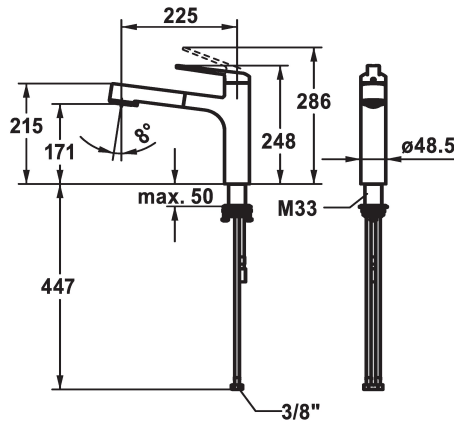

KWC DOMO E Lever mixer - Kitchen

Modell-Linie: DOMO E | 10.701.033.700FL
Griferías de lavabo | Grifo para lavabo

KWC-No.

124934
stainless steel, A 225, flexible connection hoses

- * Monomando
- * TouchProtect - el cuerpo del grifo no se calienta
- * Seguro contra retorno
- * Ducha extraíble
 - SprayClean - elimina activamente la cal, limpia rápidamente el depurador
 - extraíble hasta 600 mm
 - TripleClean - Ajustable entre los modos de chorro normal, suave y fuerte
 - superficie del tubo a juego con la superficie del grifo
- QuickConnect - Sencillo sistema de conexión de tubos
- * Guía tubo flexible, orientable 120°

- * EasyLock - fácil reposicionamiento del dispensador extraíble
- * OptimalSpace - áreas de lavabo y de trabajo con dimensiones generosas
- * KWC cartucho M 35 S
 - con tecnología de discos cerámicos
 - caudal y temperatura regulables
 - limitador de temperatura
- * Tubos conexión flexibles 3/8"
- * QuickInstallation - Fijación mediante conexión roscada con tornillos de fijación
- * Medida orificios ø35 mm

Datos técnicos

Caudal de salida chorro suave
Caudal de salida chorro normal
Racors
caño
Operación
Ducha de cocina
Código de color
Tipo de instalación
Tipo de grifo
Dimensión de la altura
Grupo de ruido
Proyección A
Etiqueta energética
Dimensión de la altura
Material

9 l/min (3 bar)
8 l/min (3 bar)
tubos de conexión flexibles
freno rodillo
accionamiento superior
Ducha extraíble
acero
Standmontage
Hebelmischer
248
I
A225
B
171
Acero inoxidable