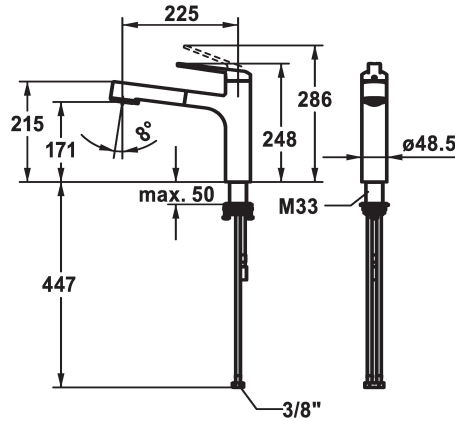

KWC DOMO E

Hebelmischer - Küche

Modell-Linie: DOMO E | 10.701.033.700FL

Armaturen | Manuelle Armaturen

KWC-Nr.

124934

edelstahl, A 225, flexible Anschlusschläuche

- * Hebelmischer
- * TouchProtect - Schutz vor Verbrennungen durch Zweischalenprinzip
- * Eigensicher gegen Rückfließen
- * Auszugbrause
 - SprayClean - aktive Kalkbeseitigung und schnelle Siebreinigung
 - bis 600 mm ausziehbar
 - TripleClean - Umstellbar zwischen Normal-, Soft- und Powerstrahlmodus
 - Schlauchoberfläche passend zu Armatureoberfläche
 - QuickConnect - Einfaches Schlauchstecksystem

- * Schlauchdurchführung, schwenkbar 120°
- * EasyLock - einfache Auszugbrausenrückführung
- * OptimalSpace - grosszügiger Wasch- / Arbeitsbereich
- * KWC Steuerpatrone M 35 S
 - mit Keramikscheibentechnik
 - Auslaufmenge und Temperatur stufenlos einstellbar
 - Temperaturbegrenzung
- * Flexible Anschlusschläuche 3/8"
- * QuickInstallation - Befestigung mit Gewindestutzen M33 x 1.5 mit Feststellschrauben
- Tischbohrung ø35 mm

Technische Daten

Auslaufmenge Siebstrahl	9 l/min (3 bar)
Auslaufmenge Normalstrahl	8 l/min (3 bar)
Anschluss	Flexible Anschlusschläuche
Auslauf	schwenkbar
Bedienung	topbedient
Küchenbrause	Auszugbrause
Farbcode	Edelstahl
Installationsart	Standmontage
Armaturtyp	Hebelmischer
Mass Höhe	248
Armaturengeräuschgruppe	I
Ausladung A	A 225
Energie Etikette	B
Mass-Wasseraustritt	171
Material	rostfreier Stahl

Ersatzteile

KWC DOMO E Hebelmischer - Küche

Modell-Linie: **DOMO E** | 10.701.033.700FL
Armaturen | Manuelle Armaturen

Steuerpatrone M 35 S

538329
Z.537.584
