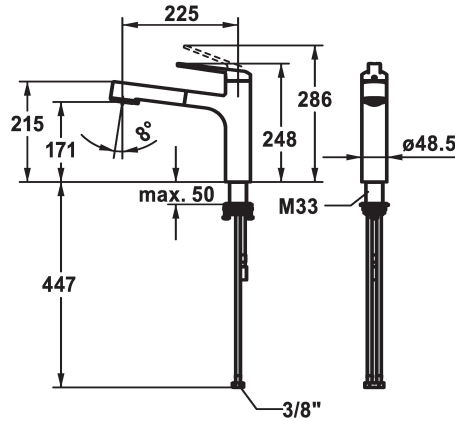

KWC DOMO E

Hebelmischer - Küche

Modell-Linie: DOMO E | 10.701.033.700FL

Armaturen | Manuelle Armaturen

KWC-Nr.

124934

edelstahl, A 225, flexible Anschlusschläuche

- * Hebelmischer
- * TouchProtect - Schutz vor Verbrennungen durch Zweischalenprinzip
- * Eigensicher gegen Rückfließen
- * Auszugbrause
- SprayClean - aktive Kalkbeseitigung und schnelle Siebreinigung
- bis 600 mm ausziehbar
- TripleClean - Umstellbar zwischen Normal-, Soft- und Powerstrahlmodus
- Schlauchoberfläche passend zu Armatureoberfläche
- QuickConnect - Einfaches Schlauchstecksystem

- * Schlauchdurchführung, schwenkbar 120°
- * EasyLock - einfache Auszugbrausenrückführung
- * OptimalSpace - grosszügiger Wasch- / Arbeitsbereich
- * KWC Steuerpatrone M 35 S
- mit Keramikscheibentechnik
- Auslaufmenge und Temperatur stufenlos einstellbar
- Temperaturbegrenzung
- * Flexible Anschlusschläuche 3/8"
- * QuickInstallation - Befestigung mit Gewindestutzen M33 x 1.5 mit Feststellschrauben
- Tischbohrung ø35 mm

Technische Daten

Auslaufmenge Siebstrahl	9 l/min (3 bar)
Auslaufmenge Normalstahl	8 l/min (3 bar)
Anschluss	Flexible Anschlusschläuche
Auslauf	schwenkbar
Bedienung	topbedient
Küchenbrause	Auszugbrause
Farbcode	Edelstahl
Installationsart	Standmontage
Armaturtyp	Hebelmischer
Mass Höhe	248
Armaturengeräuschgruppe	I
Ausladung A	A 225
Energie Etikette	B
Mass-Wasseraustritt	171
Material	rostfreier Stahl
teamNumber	725626.52
sanitasTroeschNumber	6111 282.523

Ersatzteile

KWC DOMO E Hebelmischer - Küche

Modell-Linie: **DOMO E** | 10.701.033.700FL
Armaturen | Manuelle Armaturen

Steuerpatrone M 35 S

538329
Z.537.584
