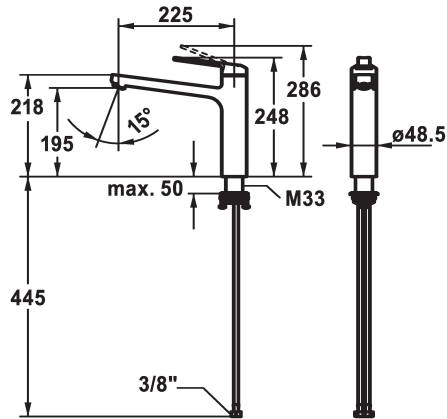

KWC DOMO E Lever mixer - Kitchen

Modell-Linie: DOMO E | 10.701.023.700FL
Kranen | Eengreepkranen

KWC-No.

124933
stainless steel, A 225, flexible connection hoses

- * Eengreepsmengkraan
- * Draaibare uitloop 150°
- Neoperl® Cascade® SLC
- * OptimalSpace - Royale was- en werkomgeving
- * KWC patroon M 35 S
- met keramische-schijventechniek

- debiet en temperatuur traploos instelbaar
- temperatuurbegrenzing
- * Flexibele aansluitlangen 3/8"
- * QuickInstallation - Bevestiging met draadfitting met borgschroeven
- * Tafelboring ø35 mm

Technical Data

A_Spout_Spray
Connection
uitloop
Handling
Kleurcode
Installation_type
Faucet_typ
Hoogteafmeting
G_Acoustic_group
Projection_A
EnergyLabelCH
Afmetingen wateruitlaat
Materiaal

12 l/min (3 bar)
flexibele aansluitlangen
draaibaar
bovenbediening
RVS
staande montage
Hebelmischer
248
I
A225
B
195
Roestvrij staal