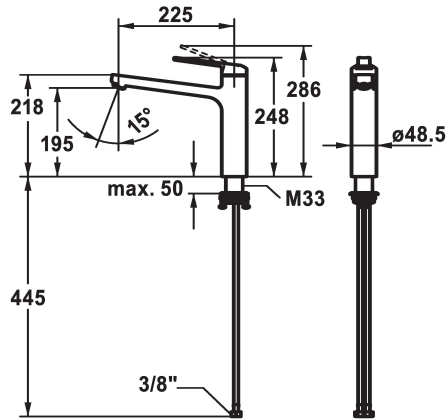

KWC DOMO E Lever mixer - Kitchen

Modell-Linie: DOMO E | 10.701.023.700FL
Kranen | Eengreepkranen

KWC-No.

124933
stainless steel, A 225, flexible connection hoses

- * Eengreepsmengkraan
- * Draaibare uitloop 150°
- Neoperl® Cascade® SLC
- * OptimalSpace - Royale was- en werkomgeving
- * KWC patroon M 35 S
- met keramische-schijventechniek

- debiet en temperatuur traploos instelbaar
- temperatuurbegrenzing
- * Flexibele aansluitlangen 3/8"
- * QuickInstallation - Bevestiging met draadfitting met borgschroeven
- * Tafelboring $\varnothing 35$ mm

Technical Data

Doorstroomhoeveelheid
schroefverbindingen
uitloop
Bediening
Kleurcode
Type installatie
Kraan type
Hoogteafmeting
geluidsklasse
Projectie A
Energielabel
Afmetingen wateruitlaat
Materiaal

12 l/min (3 bar)
flexibele aansluitlangen
draaibaar
bovenbediening
RVS
staande montage
Hebelmischer
248
I
A225
B
195
Roestvrij staal

Reserve onderdelen

KWC DOMO E
Lever mixer - Kitchen

Modell-Linie: DOMO E | 10.701.023.700FL
Kranen | Eengreepkranen

Cartouche M 35

538329
Z.537.584
