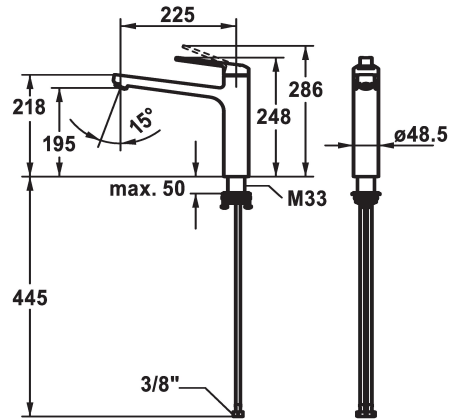

KWC DOMO E

Miscelatore a leva - Cucina

Modell-Linie: DOMO E | 10.701.023.700FL

Rubinetterie per bagni | Rubinetterie monocomando

KWC-No.

124933

acciaio inox, A 225, tubi flessibili di collegamento

- * Miscelatore a leva
- * Bocca orientabile 150°
- Neoperl® Cascade® SLC
- * OptimalSpace - ampia zona di lavoro e di lavaggio
- * KWC cartuccia M 35 S
- con tecnica a dischi in ceramica

- regolazione continua della portata e della temperatura
- limitazione della temperatura
- * Tubi flessibili di collegamento da 3/8"
- * QuickInstallation - Fissaggio tramite raccordo filettato con viti di arresto
- * Foratura ø35 mm

Dati tecnici

Portata
Raccordo
bocca
Operazione
Codice colore
Tipo di installazione
Tipo di rubinetto
Dimensioni in altezza
Classe di rumorosità
Proiezione A
Etichetta energetica
Dimensioni uscita acqua
Materiale

12 l/min (3 bar)
tubi di collegamento flessibili
orientabile
azionamento superiore
acciaio inox
montaggio fisso
Hebelmischer
248
I
A225
B
195
Acciaio inox

Pezzi di ricambio

KWC DOMO E

Miscelatore a leva - Cucina