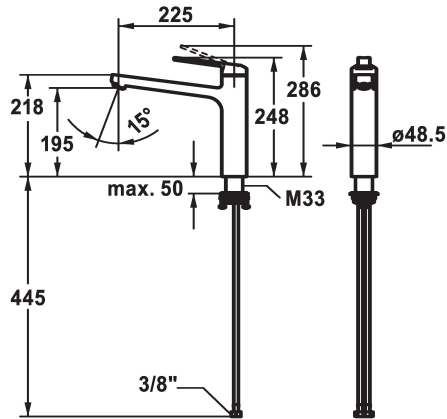

## KWC DOMO E

Miscelatore a leva - Cucina

Modell-Linie: DOMO E | 10.701.023.700FL

Rubinetterie per bagni | Rubinetterie monocomando

### KWC-No.

**124933**

acciaio inox, A 225, tubi flessibili di collegamento

- \* Miscelatore a leva
- \* Bocca orientabile 150°
- Neoperl® Cascade® SLC
- \* OptimalSpace - ampia zona di lavoro e di lavaggio
- \* KWC cartuccia M 35 S
- con tecnica a dischi in ceramica

- regolazione continua della portata e della temperatura
- limitazione della temperatura
- \* Tubi flessibili di collegamento da 3/8"
- \* QuickInstallation - Fissaggio tramite raccordo filettato con viti di arresto
- \* Foratura ø35 mm

12 l/min (3 bar)
tubi di collegamento flessibili
orientabile
azionamento superiore
acciaio inox
montaggio fisso
Hebelmischer
248
I
A225
B
195
Acciaio inox
725625.52
6111 281.523