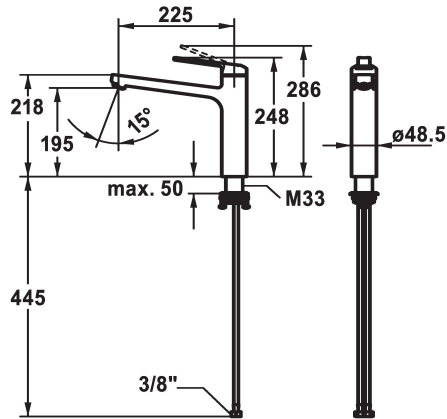

KWC DOMO E Mitigeur à levier - Cuisine

Modell-Linie: DOMO E | 10.701.023.700FL
Robinetteries | Robinets à monocommande

KWC-No.

124933
acier inoxydable, A 225, raccords flexibles

- * Mitigeur à levier
- * Bec orientable 150°
- Neoperl® Cascade® SLC
- * OptimalSpace - un espace de lavage ou de travail généreux
- * KWC cartouche M 35 S
- avec technique à disques céramique

- réglage de débit et de température continu
- limitation de température
- * Raccords flexibles 3/8"
- * QuickInstallation - Fixation à l'aide de raccords filetés avec vis de blocage
- Perçage utile ø35 mm

Données techniques

Débit
Raccord
goulot
Commande
Code couleur
Type d'installation
Type de robinet
Dimension de la hauteur
Groupe de bruit pour la robinetterie
Projection A
Label énergétique
Dimension de la sortie d'eau
Matière
teamNumber
sanitasTroeschNumber

12 l/min (3 bar)
tuyaux de raccordement flexibles
orientable
commande par le haut
acier inoxydable
montage vertical
Hebelmischer
248
I
A225
B
195
Acier inoxydable
725625.52
6111 281.523

Pièces de rechange