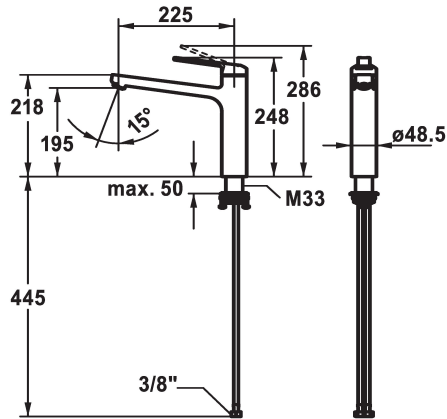

### KWC-No.

**124933**  
acier inoxydable, A 225, raccords flexibles

- \* Mitigeur à levier
- \* Bec orientable 150°
- Neoperl® Cascade® SLC
- \* OptimalSpace - un espace de lavage ou de travail généreux
- \* KWC cartouche M 35 S
- avec technique à disques céramique

- réglage de débit et de température continu
- limitation de température
- \* Raccords flexibles 3/8"
- \* QuickInstallation - Fixation à l'aide de raccords filetés avec vis de blocage
- Perçage utile ø35 mm

### Données techniques

Débit
Raccord
goulot
Commande
Code couleur
Type d'installation
Type de robinet
Dimension de la hauteur
Groupe de bruit pour la robinetterie
Projection A
Label énergétique
Dimension de la sortie d'eau
Matière

12 l/min (3 bar)
tuyaux de raccordement flexibles
orientable
commande par le haut
acier inoxydable
montage vertical
Hebelmischer
248
I
A225
B
195
Acier inoxydable