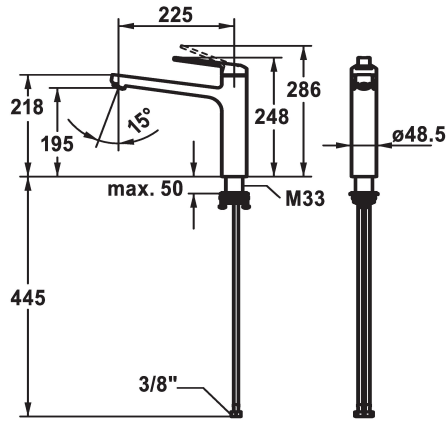

KWC DOMO E Lever mixer - Kitchen

Modell-Linie: DOMO E | 10.701.023.700FL
Griferías de lavabo | Grifo para lavabo

KWC-No.

124933
stainless steel, A 225, flexible connection hoses

- * Monomando
- * Caño orientable 150°
- Neoperl® Cascade® SLC
- * OptimalSpace - áreas de lavabo y de trabajo con dimensiones generosas
- * KWC cartucho M 35 S
- con tecnología de discos cerámicos

- caudal y temperatura regulables
- limitador de temperatura
- * Tubos conexión flexibles 3/8"
- * QuickInstallation - Fijación mediante conexión roscada con tornillos de fijación
- * Medida orificios $\varnothing 35$ mm

Datos técnicos

Caudal de salida
Racors
caño
Operación
Código de color
Tipo de instalación
Tipo de grifo
Dimensión de la altura
Grupo de ruido
Proyección A
Etiqueta energética
Dimensión de la altura
Material

12 l/min (3 bar)
tubos de conexión flexibles
freno rodillo
accionamiento superior
acero
Standmontage
Hebelmischer
248
l
A225
B
195
Acero inoxidable