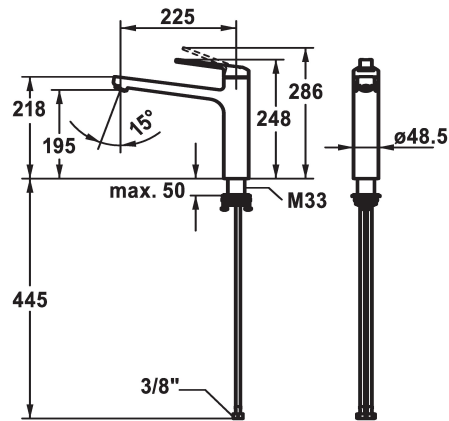

KWC DOMO E

Hebelmischer - Küche

Modell-Linie: DOMO E | 10.701.023.700FL

Armaturen | Manuelle Armaturen

KWC-Nr.

124933

edelstahl, A 225, flexible Anschlusschläuche

- * Hebelmischer
- * Schwenkauslauf 150°
- Neoperl® Cascade® SLC
- * OptimalSpace - grosszügiger Wasch- / Arbeitsbereich
- * KWC Steuerpatrone M 35 S
- mit Keramikscheibentechnik

- Auslaufmenge und Temperatur stufenlos einstellbar
- Temperaturbegrenzung
- * Flexible Anschlusschläuche 3/8"
- * QuickInstallation - Befestigung mit Gewindestutzen M33 x 1.5 mit Feststellschrauben
- Tischbohrung ø35 mm

Technische Daten

Auslaufmenge
Anschluss
Auslauf
Bedienung
Farbcode
Installationsart
Armaturtyp
Mass Höhe
Armaturengeräuschgruppe
Ausladung A
Energie Etiketete
Mass-Wasseraustritt
Material

12 l/min (3 bar)
Flexible Anschlusschläuche
schwenkbar
topbedient
Edelstahl
Standmontage
Hebelmischer
248
I
A 225
B
195
rostfreier Stahl

Ersatzteile

KWC DOMO E

Hebelmischer - Küche

Modell-Linie: **DOMO E** | 10.701.023.700FL
Armaturen | Manuelle Armaturen

Steuerpatrone M 35 S

538329
Z.537.584
