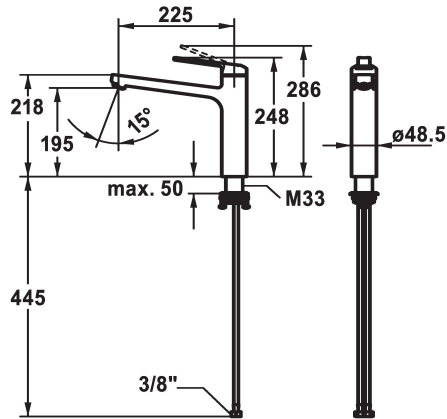

KWC DOMO E Hebelmischer - Küche

Modell-Linie: **DOMO E** | 10.701.023.700FL
Armaturen | Manuelle Armaturen

KWC-Nr.

124933
edelstahl, A 225, flexible Anschlusschläuche

- * Hebelmischer
- * Schwenkauslauf 150°
- Neoperl® Cascade® SLC
- * OptimalSpace - grosszügiger Wasch- / Arbeitsbereich
- * KWC Steuerpatrone M 35 S
- mit Keramikscheibentechnik

- Auslaufmenge und Temperatur stufenlos einstellbar
- Temperaturbegrenzung
- * Flexible Anschlusschläuche 3/8"
- * QuickInstallation - Befestigung mit Gewindestutzen M33 x 1.5 mit Feststellschrauben
- Tischbohrung ø35 mm

Technische Daten

Auslaufmenge
Anschluss
Auslauf
Bedienung
Farbcode
Installationsart
Armaturtyp
Mass Höhe
Armaturengeräuschgruppe
Ausladung A
Energie Etiketete
Mass-Wasseraustritt
Material
teamNumber
sanitasTroschNumber

12 l/min (3 bar)
Flexible Anschlusschläuche
schwenkbar
topbedient
Edelstahl
Standmontage
Hebelmischer
248
I
A 225
B
195
rostfreier Stahl
725625.52
6111 281.523

Ersatzteile

KWC DOMO E Hebelmischer - Küche