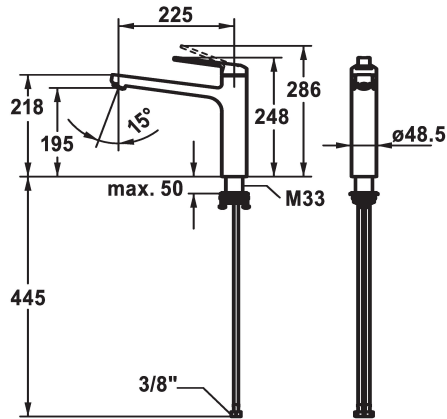

KWC DOMO E

Hebelmischer - Küche

Modell-Linie: DOMO E | 10.701.023.700FL

Armaturen | Manuelle Armaturen

KWC-Nr.

124933

edelstahl, A 225, flexible Anschlusschläuche

- * Hebelmischer
- * Schwenkauslauf 150°
- Neoperl® Cascade® SLC
- * OptimalSpace - grosszügiger Wasch- / Arbeitsbereich
- * KWC Steuerpatrone M 35 S
- mit Keramikscheibentechnik

- Auslaufmenge und Temperatur stufenlos einstellbar
- Temperaturbegrenzung
- * Flexible Anschlusschläuche 3/8"
- * QuickInstallation - Befestigung mit Gewindestutzen M33 x 1.5 mit Feststellschrauben
- Tischbohrung ø35 mm

Technische Daten

Auslaufmenge
Anschluss
Auslauf
Bedienung
Farbcode
Installationsart
Armaturtyp
Mass Höhe
Armaturengeräuschgruppe
Ausladung A
Energie Etiketete
Mass-Wasseraustritt
Material

12 l/min (3 bar)
Flexible Anschlusschläuche
schwenkbar
topbedient
Edelstahl
Standmontage
Hebelmischer
248
I
A 225
B
195
rostfreier Stahl

Ersatzteile

KWC DOMO E
Hebelmischer - Küche

Modell-Linie: DOMO E | 10.701.023.700FL
Armaturen | Manuelle Armaturen

Steuerpatrone M 35 S

538329
Z.537.584
