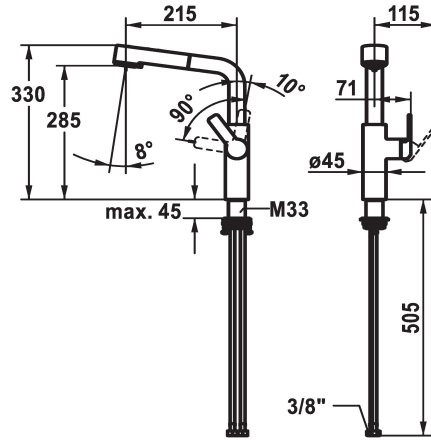

## KWC DOMO Eengreepsmengkraan

Modell-Linie: DOMO 6.0 | 10.661.003.000FL  
Kranen | Eengreepkranen

### KWC-No.

**124928**

chromeline, A 215, flexible connection hoses

- \* Eengreepsmengkraan
- \* Positionering van de hendel alleen rechts mogelijk
- Veiligheid voor kinderen: koud water bij hendelpositie naar voren
- \* afstand wand tot hart tafelboring min. 26 mm
- \* TouchProtect - mengkraanromp wordt niet heet
- \* Beveiligd tegen terugstroming
- \* Uittrekbare vaardouche
- SprayClean - actieve kalkverwijdering en snelle reiniging van de zeef
- tot 600 mm uittrekbaar
- TripleClean - Keuze uit een normale, een zachte en een powerstraal
- slangoppervlak passend bij oppervlak van mengkraan
- QuickConnect - Eenvoudig slangkoppelingsysteem

- \* Slangdoorvoer, draaibaar 150°
- \* EasyLock - Eenvoudig intrekken van de uittrekbare vaardouche
- \* OptimalSpace - Royale was- en werkomgeving
- \* KWC patroon M 35 S
- met keramische-schijfentechniek
- debiet en temperatuur traploos instelbaar
- temperatuurbegrenzing
- \* Flexibele aansluitslangen 3/8"
- \* QuickInstallation - Bevestiging met draadfitting met borgschroeven
- \* Tafelboring ø35 mm
- \* Apart bestellen (optie of indien nodig):
- Zwenkbeperking 120°, Z.538.320

### Technical Data

Doorstroomhoeveelheid zeefstraal	8 l/min (3 bar)
Doorstroomhoeveelheid normale straal	8 l/min (3 bar)
Connection	flexibele aansluitslangen
uitloop	draaibaar
Handling	zijdelings bediend
Kitchen_spray	Uittrekbare vaardouche
Kleurcode	chromeline
Installation_type	staande montage
Faucet_typ	Hebelmischer
bouwworm	L-Uitloop
Hoogteafmeting	345
G_Acoustic group	I
Projection_A	A215
EnergyLabelCH	A
Afmetingen wateruitlaat	285
Materiaal	Messing