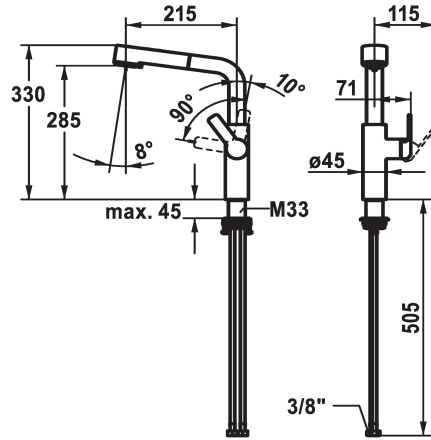

KWC DOMO 6.0

Miscelatore a leva - Cucina

Modell-Linie: DOMO 6.0 | 10.661.003.000FL

Rubinetterie per bagni | Rubinetterie monocomando

KWC-No.

124928

chromeline, A 215, tubi flessibili di collegamento

* Miscelatore a leva

* Posizione della leva possibile solo a destra

- protezione per i bambini: posizione leva "acqua fredda" avanti

* distanza tra la parete e il centro del foro del lavabo min. 26 mm

* TouchProtect - protezione dalle scottature grazie al sistema a intercapedine

- superficie del tubo flessibile abbinata alla superficie della rubinetteria

- QuickConnect - Semplice sistema di inserimento a tubo

* Passaggio tubo flessibile, orientabile 150°

* EasyLock - ritorno automatico nella posizione iniziale

8 l/min (3 bar)

Portata getto normale

8 l/min (3 bar)

Raccordo

tubi di collegamento flessibili

bocca

orientabile

Operazione