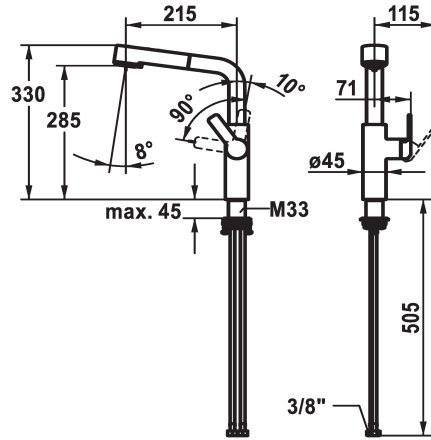

KWC DOMO 6.0 Hebelmischer - Küche

Modell-Linie: DOMO 6.0 | 10.661.003.000FL
Armaturen | Manuelle Armaturen

KWC-Nr.

124928
chromeline, A 215, flexible Anschlusschläuche

- * Hebelmischer
- * Positionierung des Hebels nur rechts möglich
- Sicherheit für Kinder: Kaltwasser bei Hebelposition vorne
- * Abstand Wand zu Mitte Tischbohrung min. 26 mm
- * TouchProtect - Schutz vor Verbrennungen durch Zweischalenprinzip
- * Eigensicher gegen Rückfließen
- * Auszugbrause
 - SprayClean - aktive Kalkbeseitigung und schnelle Siebreinigung
 - bis 600 mm ausziehbar
 - TripleClean - Umstellbar zwischen Normal-, Soft- und Powerstrahlmodus
 - Schlauchoberfläche passend zu Armatureoberfläche
 - QuickConnect - Einfaches Schlauchstecksystem

- * Schlauchdurchführung, schwenkbar 150°
- * EasyLock - einfache Auszugbrausenrückführung
- * OptimalSpace - grosszügiger Wasch- / Arbeitsbereich
- * KWC Steuerpatrone M 35 S
 - mit Keramikscheibentechnik
 - Auslaufmenge und Temperatur stufenlos einstellbar
 - Temperaturbegrenzung
- * Flexible Anschlusschläuche 3/8"
- * QuickInstallation - Befestigung mit Gewindestutzen M33 x 1.5 mit Feststellschrauben
- * Separat bestellen (optional oder falls erforderlich):
 - Tischbohrung ø35 mm
 - Schwenkbegrenzung 120°, Z.538.320

8 l/min (3 bar)
8 l/min (3 bar)
Flexible Anschlusschläuche
schwenkbar
seitenbedient
Auszugbrause
chromeline
Standmontage
Hebelmischer
L-Auslauf
345
I
A 215
A
285
Messing

Ersatzteile

KWC DOMO 6.0 Hebelmischer - Küche

Modell-Linie: **DOMO 6.0** | 10.661.003.000FL
Armaturen | Manuelle Armaturen

Steuerpatrone M 35 S

538329
Z.537.584
