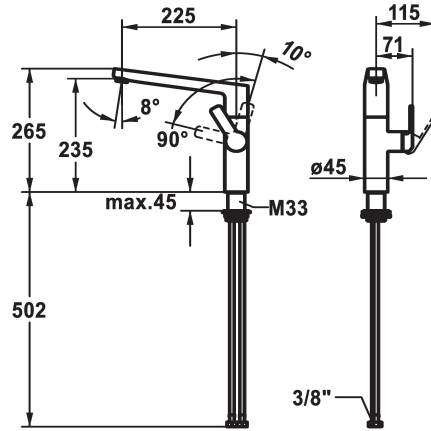

KWC DOMO 6.0 Eengreepsmengkraan

Modell-Linie: DOMO 6.0 | 10.661.013.000FL
Kranen | Eengreepkranen

KWC-No.

124926

chromeline, A 225, flexible connection hoses

* Eengreepsmengkraan

* Positionering van de hendel alleen rechts mogelijk

* KWC patroon M 35 S

- met keramische-schijventechniek

- debiet en temperatuur traploos instelbaar

- temperatuurbegrenzing

* Flexibele aansluitslangen 3/8"

* QuickInstallation - Bevestiging met draadfitting met borgschroeven

* Tafelboring ø35 mm

* Apart bestellen (optie of indien nodig):

- Zwenkbegezing 120° Z.538.320

Technical Data

A_Spout_Spray

Connection

uitloop

Handling

Materiaal

11 l/min (3 bar)

flexibele aansluitslangen

draaibaar

zijdelings bediend

chromeline

staande montage

Hebelmischer