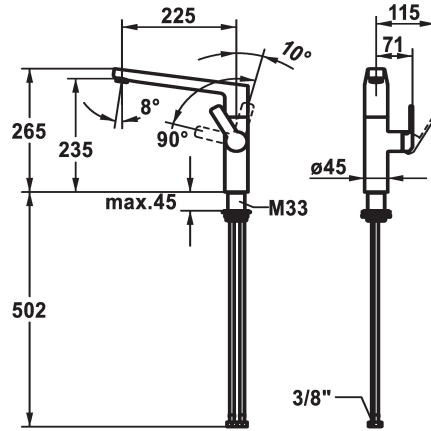

KWC DOMO 6.0 Miscelatore a leva - Cucina

Modell-Linie: DOMO 6.0 | 10.661.013.000FL
Rubinetterie per bagni | Rubinetterie monocomando

KWC-No.

124926
chromeline, A 225, tubi flessibili di collegamento

- * Miscelatore a leva
- * Posizione della leva possibile solo a destra
- protezione per i bambini: posizione leva "acqua fredda" avanti
- * distanza tra la parete e il centro del foro del lavabo min. 26 mm
- * SwivelStop - bocca orientabile 150°, ampliabile a 360°
- Neoperl® Cascade® SLC
- * OptimalSpace - ampia zona di lavoro e di lavaggio
- * KWC cartuccia M 35 S
- con tecnica a dischi in ceramica

- regolazione continua della portata e della temperatura
- limitazione della temperatura
- * Tubi flessibili di collegamento da 3/8"
- * QuickInstallation - Fissaggio tramite raccordo filettato con viti di arresto
- * Foratura ø35 mm
- * Ordinare separatamente (opzionale o se necessario):
- Brandeggio massimo 120°, Z.538.320

Dati tecnici

Portata	11 l/min (3 bar)
Raccordo	tubi di collegamento flessibili
bocca	orientabile
Operazione	azionamento laterale
Codice colore	chromeline
Tipo di installazione	montaggio fisso
Tipo di rubinetto	Hebelmischer
Dimensioni in altezza	265
Classe di rumorosità	I
Proiezione A	A225
Etichetta energetica	B
Dimensioni uscita acqua	235
Materiale	Ottone

Portata	11 l/min (3 bar)
Raccordo	tubi di collegamento flessibili
bocca	orientabile
Operazione	azionamento laterale
Codice colore	chromeline
Tipo di installazione	montaggio fisso
Tipo di rubinetto	Hebelmischer
Dimensioni in altezza	265
Classe di rumorosità	I
Proiezione A	A225
Etichetta energetica	B
Dimensioni uscita acqua	235
Materiale	Ottone