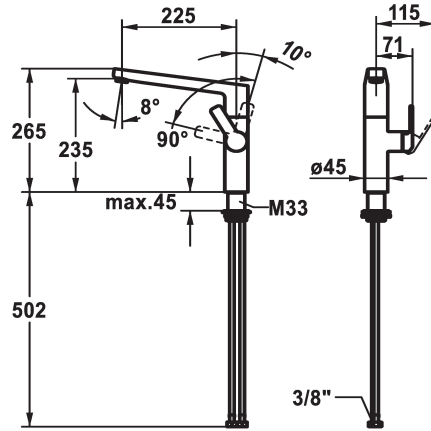

KWC DOMO 6.0

Miscelatore a leva - Cucina

Modell-Linie: DOMO 6.0 | 10.661.013.000FL

Rubinetterie per bagni | Rubinetterie monocomando

KWC-No.

124926

chromeline, A 225, tubi flessibili di collegamento

* Miscelatore a leva

* Posizione della leva possibile solo a destra

- protezione per i bambini: posizione leva "acqua fredda" avanti

* distanza tra la parete e il centro del foro del lavabo min. 26 mm

* SwivelStop - bocca orientabile 150°, ampliabile a 360°

- Neoperl® Cascade® SLC

* OptimalSpace - ampia zona di lavoro e di lavaggio

* KWC cartuccia M 35 S

- con tecnica a dischi in ceramica

- regolazione continua della portata e della temperatura

- limitazione della temperatura

* Tubi flessibili di collegamento da 3/8"

* QuickInstallation - Fissaggio tramite raccordo filettato con viti di arresto

* Foratura ø35 mm

* Ordinare separatamente (opzionale o se necessario):

-Brandeggio massimo 120°, Z.538.320

Dati tecnici

Portata	11 l/min (3 bar)
Raccordo	tubi di collegamento flessibili
bocca	orientabile
Operazione	azionamento laterale
Codice colore	chromeline
Tipo di installazione	montaggio fisso
Tipo di rubinetto	Hebelmischer
Dimensioni in altezza	265
Classe di rumorosità	I
Proiezione A	A225
Etichetta energetica	B
Dimensioni uscita acqua	235
Materiale	Ottone
teamNumber	725498.502
sanitasTroeschNumber	6111 293.501

Portata	11 l/min (3 bar)
Raccordo	tubi di collegamento flessibili
bocca	orientabile
Operazione	azionamento laterale
Codice colore	chromeline
Tipo di installazione	montaggio fisso
Tipo di rubinetto	Hebelmischer
Dimensioni in altezza	265
Classe di rumorosità	I
Proiezione A	A225
Etichetta energetica	B
Dimensioni uscita acqua	235
Materiale	Ottone
teamNumber	725498.502
sanitasTroeschNumber	6111 293.501

Pezzi di ricambio