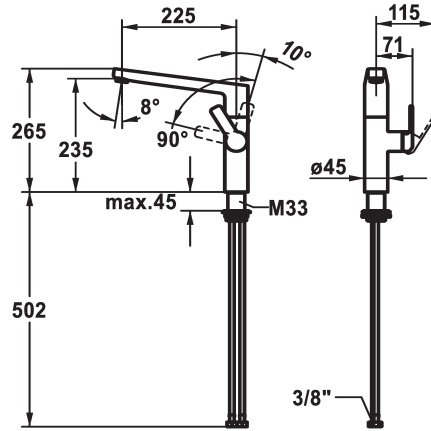

KWC DOMO 6.0 Mitigeur à levier - Cuisine

Modell-Linie: **DOMO 6.0** | 10.661.013.000FL
Robinetteries | Robinets à monocommande

KWC-No.

124926

chromeline, A 225, raccords flexibles

- * Mitigeur à levier
- * Position du levier possible à droite uniquement
- sécurité pour les enfants: eau froide en position avant
- * Distance mur au centre du perçage dans table min. 26 mm
- * SwivelStop - bec orientable 150°, extensible à 360°
- Neoperl® Cascade® SLC
- * OptimalSpace - un espace de lavage ou de travail généreux
- * KWC cartouche M 35 S
- avec technique à disques céramique

- réglage de débit et de température continu
- limitation de température
- * Raccords flexibles 3/8"
- * QuickInstallation - Fixation à l'aide de raccords filetés avec vis de blocage
- Perçage utile ø35 mm
- * À commander séparément (optionnel ou si nécessaire):
- Limitation de pivotement 120°, Z.538.320

Données techniques

Débit
Raccord
goulot
Commande
Code couleur
Type d'installation
Type de robinet
Dimension de la hauteur
Groupe de bruit pour la robinetterie
Projection A
Label énergétique
Dimension de la sortie d'eau
Matière

11 l/min (3 bar)
tuyaux de raccordement flexibles
orientable
commande latérale
chromeline
montage vertical
Hebelmischer
265
I
A225
B
235
Laiton

Pièces de rechange

KWC DOMO 6.0
Mitigeur à levier - Cuisine