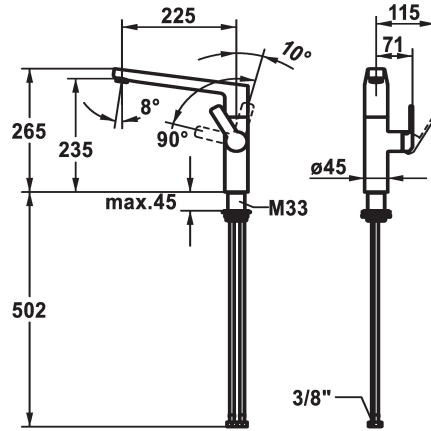

## KWC DOMO 6.0 Mitigeur à levier - Cuisine

Modell-Linie: **DOMO 6.0** | 10.661.013.000FL  
Robinetteries | Robinets à monocommande

### KWC-No.

**124926**

chromeline, A 225, raccords flexibles

- \* Mitigeur à levier
- \* Position du levier possible à droite uniquement
- sécurité pour les enfants: eau froide en position avant
- \* Distance mur au centre du perçage dans table min. 26 mm
- \* SwivelStop - bec orientable 150°, extensible à 360°
- Neoperl® Cascade® SLC
- \* OptimalSpace - un espace de lavage ou de travail généreux
- \* KWC cartouche M 35 S
- avec technique à disques céramique

- réglage de débit et de température continu
- limitation de température
- \* Raccords flexibles 3/8"
- \* QuickInstallation - Fixation à l'aide de raccords filetés avec vis de blocage
- Perçage utile ø35 mm
- \* À commander séparément (optionnel ou si nécessaire):
- Limitation de pivotement 120°, Z.538.320

### Données techniques

Débit	11 l/min (3 bar)
Raccord	tuyaux de raccordement flexibles
goulot	orientable
Commande	commande latérale
Code couleur	chromeline
Type d'installation	montage vertical
Type de robinet	Hebelmischer
Dimension de la hauteur	265
Groupe de bruit pour la robinetterie	I
Projection A	A225
Label énergétique	B
Dimension de la sortie d'eau	235
Matière	Laiton
teamNumber	725498.502
sanitasTroeschNumber	6111 293.501