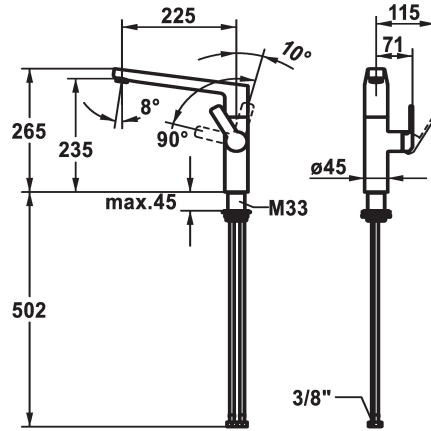

KWC DOMO 6.0 Monomando

Modell-Linie: DOMO 6.0 | 10.661.013.000FL
Griferías de lavabo | Grifo para lavabo

KWC-No.

124926

chromeline, A 225, flexible connection hoses

* Monomando

* Posicionamiento de palanca sólo a la derecha

- seguridad para los niños: posición de agua fría hacia delante (mando a la derecha)

* Distancia mínima de la pared al centro del taladro min. 26 mm

* SwivelStop - caño orientable 150°, ampliable en 360°

* Tubos conexión flexibles 3/8"

* QuickInstallation - Fijación mediante conexión roscada con tornillos de fijación

* Medida orificios ø35 mm

* Pedir por separado (opcional o en su caso):

- Limitación de oscilación 120°, Z.538.320

Datos técnicos

Caudal de salida

11 l/min (3 bar)

Racors

tubos de conexión flexibles

caño

freno rodillo

Operación