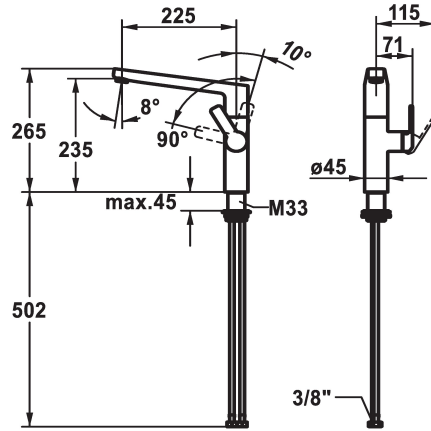

KWC DOMO 6.0 Hebelmischer - Küche

Modell-Linie: DOMO 6.0 | 10.661.013.000FL
Armaturen | Manuelle Armaturen

KWC-Nr.

124926

chromeline, A 225, flexible Anschlusschläuche

* Hebelmischer

* Positionierung des Hebels nur rechts möglich

- Sicherheit für Kinder: Kaltwasser bei Hebelposition vorne

* Abstand Wand zu Mitte Tischbohrung min. 26 mm

* SwivelStop - Schwenkauslauf 150°, erweiterbar auf 360°

- Neoperl® Cascade® SLC

* OptimalSpace - grosszügiger Wasch- / Arbeitsbereich

* KWC Steuerpatrone M 35 S

- mit Keramikscheibentechnik

- Auslaufmenge und Temperatur stufenlos einstellbar

- Temperaturbegrenzung

* Flexible Anschlusschläuche 3/8"

* QuickInstallation - Befestigung mit Gewindestutzen M33 x 1.5 mit Feststellschrauben

Tischbohrung ø35 mm

* Separat bestellen (optional oder falls erforderlich):

- Schwenkbegrenzung 120°, Z.538.320

Technische Daten

Auslaufmenge
Anschluss
Auslauf
Bedienung
Farbcode
Installationsart
Armaturtyp
Mass Höhe
Armaturengeräuschgruppe
Ausladung A
Energie Etikette
Mass-Wasseraustritt
Material