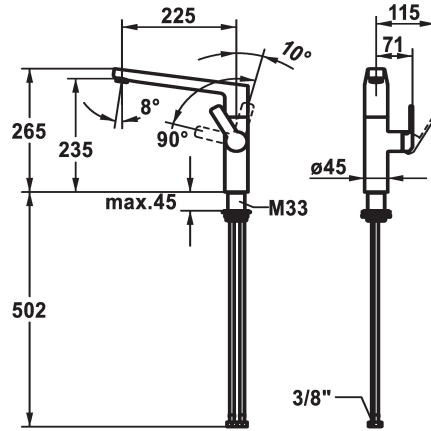

### KWC-Nr.

**124926**  
chromeline, A 225, flexible Anschlusschläuche

- \* Hebelmischer
- \* Positionierung des Hebels nur rechts möglich
- Sicherheit für Kinder: Kaltwasser bei Hebelposition vorne
- \* Abstand Wand zu Mitte Tischbohrung min. 26 mm
- \* SwivelStop - Schwenkauslauf 150°, erweiterbar auf 360°
- Neoperl® Cascade® SLC
- \* OptimalSpace - grosszügiger Wasch- / Arbeitsbereich
- \* KWC Steuerpatrone M 35 S
- mit Keramikscheibentechnik

- Auslaufmenge und Temperatur stufenlos einstellbar
- Temperaturbegrenzung
- \* Flexible Anschlusschläuche 3/8"
- \* QuickInstallation - Befestigung mit Gewindestutzen M33 x 1.5 mit Feststellschrauben
- Tischbohrung ø35 mm
- \* Separat bestellen (optional oder falls erforderlich):
- Schwenkbegrenzung 120°, Z.538.320

### Technische Daten

Auslaufmenge	11 l/min (3 bar)
Anschluss	Flexible Anschlusschläuche
Auslauf	schwenkbar
Bedienung	seitenbedient
Farbcode	chromeline
Installationsart	Standmontage
Armaturtyp	Hebelmischer
Mass Höhe	265
Armaturengeräuschgruppe	I
Ausladung A	A 225
Energie Etikette	B
Mass-Wasseraustritt	235
Material	Messing
teamNumber	725498.502
sanitasTroeschNumber	6111 293.501

Auslaufmenge	11 l/min (3 bar)
Anschluss	Flexible Anschlusschläuche
Auslauf	schwenkbar
Bedienung	seitenbedient
Farbcode	chromeline
Installationsart	Standmontage
Armaturtyp	Hebelmischer
Mass Höhe	265
Armaturengeräuschgruppe	I
Ausladung A	A 225
Energie Etikette	B
Mass-Wasseraustritt	235
Material	Messing
teamNumber	725498.502
sanitasTroeschNumber	6111 293.501