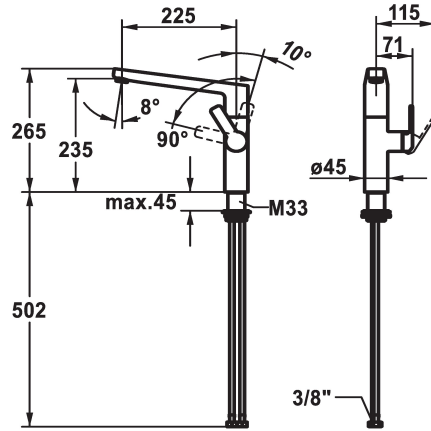

## KWC DOMO 6.0 Hebelmischer - Küche

Modell-Linie: **DOMO 6.0** | 10.661.013.000FL  
Armaturen | Manuelle Armaturen

### KWC-Nr.

**124926**

chromeline, A 225, flexible Anschlusschläuche

- \* Hebelmischer
- \* Positionierung des Hebels nur rechts möglich
- Sicherheit für Kinder: Kaltwasser bei Hebelposition vorne
- \* Abstand Wand zu Mitte Tischbohrung min. 26 mm
- \* SwivelStop - Schwenkauslauf 150°, erweiterbar auf 360°
- Neoperl® Cascade® SLC
- \* OptimalSpace - grosszügiger Wasch- / Arbeitsbereich
- \* KWC Steuerpatrone M 35 S
- mit Keramikscheibentechnik

- Auslaufmenge und Temperatur stufenlos einstellbar
- Temperaturbegrenzung
- \* Flexible Anschlusschläuche 3/8"
- \* QuickInstallation - Befestigung mit Gewindestutzen M33 x 1.5 mit Feststellschrauben
- Tischbohrung ø35 mm
- \* Separat bestellen (optional oder falls erforderlich):
- Schwenkbegrenzung 120°, Z.538.320

### Technische Daten

Auslaufmenge
Anschluss
Auslauf
Bedienung
Farbcode
Installationsart
Armaturtyp
Mass Höhe
Armaturengeräuschgruppe
Ausladung A
Energie Etikette
Mass-Wasseraustritt
Material

11 l/min (3 bar)
Flexible Anschlusschläuche
schwenkbar
seitenbedient
chromeline
Standmontage
Hebelmischer
265
I
A 225
B
235
Messing