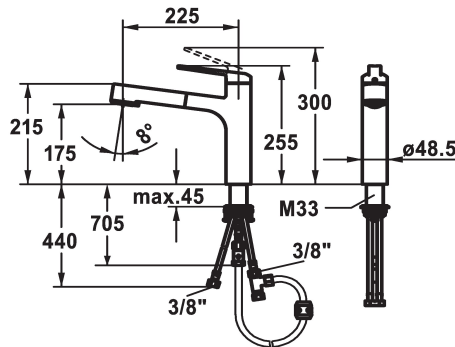

KWC DOMO 6.0

Eengreepsmengkraan - Keuken - Lage druk

Modell-Linie: DOMO 6.0 | 10.665.033.000FL

Kranen | Eengreepkranen

KWC-No.

124924

chromeline, A 225

- * Eengreepsmengkraan
- * TouchProtect - mengkranomp wordt niet heet
- * Beveiligd tegen terugstroming
- * Uittrekbare vaatdouches
 - SprayClean - actieve kalkverwijdering en snelle reiniging van de zeef
 - tot 600 mm uittrekbare
 - TripleClean - Keuze uit een normale, een zachte en een powerstraal
 - slangoppervlak passend bij oppervlak van mengkraan
- * Slangdoorvoer, draaibaar 120°

- * EasyLock - Eenvoudig intrekken van de uittrekbare vaatdouches
- * OptimalSpace - Royale was- en werkomgeving
- * KWC patroon M 35 S
 - met keramische-schijventechniek
 - debiet en temperatuur traploos instelbaar
 - temperatuurbegrenzing
- * Flexibele aansluitlangen 3/8"
- * QuickInstallation - Bevestiging met draadfitting met borgschroeven
- * Tafelboring ø35 mm

Technical Data

Doorstroomhoeveelheid zeefstraal	7 l/min (3 bar)
Doorstroomhoeveelheid normale straal	7 l/min (3 bar)
Connection	flexibele aansluitlangen
Uitloop	draaibaar
Handling	bovenbediening
Kitchen_spray	Uittrekbare vaatdouches
Kleurcode	chromeline
Installation_type	staande montage
Faucet_typ	Hebelmischer
Hoogteafmeting	255
Energiebesparend	Niederdruck
G_Acoustic_group	I
Projection_A	A225
EnergyLabelCH	A
Afmetingen wateruitlaat	175
Materiaal	Messing

Doorstroomhoeveelheid zeefstraal	7 l/min (3 bar)
Doorstroomhoeveelheid normale straal	7 l/min (3 bar)
Connection	flexibele aansluitlangen
Uitloop	draaibaar
Handling	bovenbediening
Kitchen_spray	Uittrekbare vaatdouches
Kleurcode	chromeline
Installation_type	staande montage
Faucet_typ	Hebelmischer
Hoogteafmeting	255
Energiebesparend	Niederdruck
G_Acoustic_group	I
Projection_A	A225
EnergyLabelCH	A
Afmetingen wateruitlaat	175
Materiaal	Messing