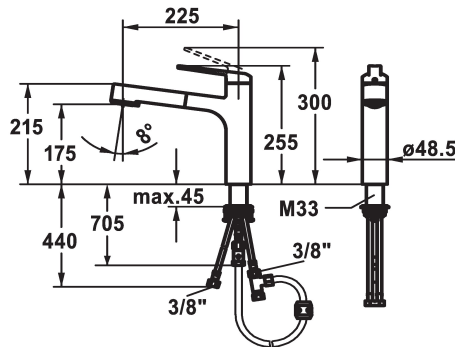

KWC DOMO 6.0

Eengreepsmengkraan - Keuken - Lage druk

Modell-Linie: DOMO 6.0 | 10.665.033.000FL

Kranen | Eengreepkranen

KWC-No.

124924

chromeline, A 225

- * Eengreepsmengkraan
- * TouchProtect - mengkranomp wordt niet heet
- * Beveiligd tegen terugstroming
- * Uittrekbare vaatdouche
 - SprayClean - actieve kalkverwijdering en snelle reiniging van de zeef
 - tot 600 mm uittrekbbaar
 - TripleClean - Keuze uit een normale, een zachte en een powerstraal
 - slangoppervlak passend bij oppervlak van mengkraan
- * Slangdoorvoer, draaibaar 120°

- * EasyLock - Eenvoudig intrekken van de uittrekbare vaatdouche
- * OptimalSpace - Royale was- en werkomgeving
- * KWC patroon M 35 S
 - met keramische-schijventechniek
 - debiet en temperatuur traploos instelbaar
 - temperatuurbegrenzing
- * Flexibele aansluitslangen 3/8"
- * QuickInstallation - Bevestiging met draadfitting met borgschroeven
- * Tafelboring ø35 mm

Technical Data

Doorstroomhoeveelheid zeefstraal	7 l/min (3 bar)
Doorstroomhoeveelheid normale straal	7 l/min (3 bar)
schroefverbindingen	flexibele aansluitslangen
Uitloop	draaibaar
Bediening	bovenbediening
Keukendouche	Uittrekbare vaatdouche
Kleurcode	chromeline
Type installatie	staande montage
Kraan type	Hebelmischer
Hoogteafmeting	255
Energiebesparend	Niederdruck
geluidsklasse	I
Projectie A	A225
Energielabel	A
Afmetingen wateruitlaat	175
Materiaal	Messing

Doorstroomhoeveelheid zeefstraal	7 l/min (3 bar)
Doorstroomhoeveelheid normale straal	7 l/min (3 bar)
schroefverbindingen	flexibele aansluitslangen
Uitloop	draaibaar
Bediening	bovenbediening
Keukendouche	Uittrekbare vaatdouche
Kleurcode	chromeline
Type installatie	staande montage
Kraan type	Hebelmischer
Hoogteafmeting	255
Energiebesparend	Niederdruck
geluidsklasse	I
Projectie A	A225
Energielabel	A
Afmetingen wateruitlaat	175
Materiaal	Messing