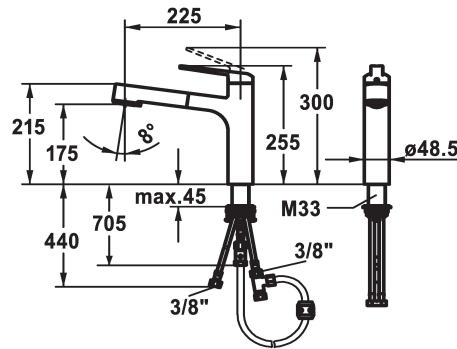

KWC DOMO 6.0

Miscelatore a leva - Cucina - Scarico libero

Modell-Linie: DOMO 6.0 | 10.665.033.000FL

Rubinetterie per bagni | Rubinetterie monocomando

KWC-No.

124924

chromeline, A 225, tubi flessibili di collegamento

- * Miscelatore a leva
- * TouchProtect - protezione dalle scottature grazie al sistema a intercapedine
- * Con sicurezza antiriflusso
- * Doccia estraibile
 - SprayClean - eliminazione attiva del calcare e pulizia rapida
 - estraibile fino a 600 mm
 - TripleClean - Getto regolabile a piacere tra normale, soft o power
 - superficie del tubo flessibile abbinata alla superficie della rubinetteria
- * Passaggio tubo flessibile, orientabile 120°

- * EasyLock - ritorno automatico nella posizione iniziale
- * OptimalSpace - ampia zona di lavoro e di lavaggio
- * KWC cartuccia M 35 S
 - con tecnica a dischi in ceramica
 - regolazione continua della portata e della temperatura
 - limitazione della temperatura
- * Tubi flessibili di collegamento da 3/8"
- * QuickInstallation - Fissaggio tramite raccordo filettato con viti di arresto
- * Foratura ø35 mm

Dati tecnici

Portata getto pioggia	7 l/min (3 bar)
Portata getto normale	7 l/min (3 bar)
Raccordo	tubi di collegamento flessibili
Bocca	orientabile
Operazione	azionamento superiore
Doccia in cucina	Doccia estraibile
Codice colore	chromeline
Tipo di installazione	montaggio fisso
Tipo di rubinetto	Hebelmischer
Dimensioni in altezza	255
Risparmio energetico	Niederdruck
Classe di rumorosità	I
Proiezione A	A225
Etichetta energetica	A
Dimensioni uscita acqua	175
Materiale	Ottone
teamNumber	725497.502
sanitasTroeschNumber	6111 298.501